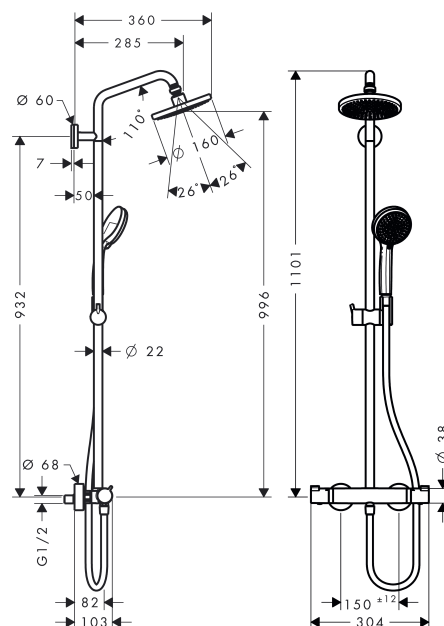

Croma

Croma 160 1jet Showerpipe

Povrchové úpravy: **chrom** Číslo položky: **27135000**

Popis

Vlastnosti

- horní sprcha Croma 160
- velikost sprchové hlavice: 160 mm
- nastavitelný úhel horní sprchy
- druh proudu: Rain
- průtok při proudu Rain (při 0,3 MPa): 17 l/min
- délka ramena sprchy: 270 mm
- termostat Ecostat Comfort
- bezpečnostní pojistka při 40°C
- předem nastavitelné omezení teplé vody
- ovládání spotřebičů otočením rukojeti
- způsob montáže: instalace na stěnu
- držák ruční sprchy s nastavitelnou výškou

Skládající se z

- Horní sprcha Croma 160 1jet (#27450XXX)
- Ruční sprcha Croma 100 Vario (#28535XXX)
- Sprchová hadice Isiflex 1,60 m (#28276XXX)

Technologie

Obrázek výrobku

Kótovaný výkres

Croma

Croma 160 1jet Showerpipe

Povrchové úpravy: **chrom** Číslo položky: **27135000**

Průtokový diagram