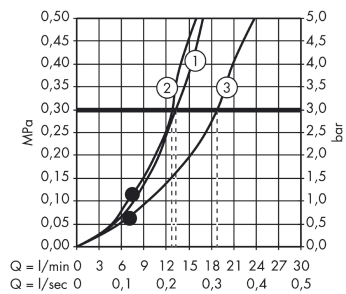

Croma 100

Sada ruční sprchy Croma 100 Multi 3jet / nástěnné tyče Unica'C 0,90 m

Povrchové úpravy: **chrom** Číslo položky: **27774000**

Průtokový diagram

Spotřební hodnoty byly v praxi měřeny na příslušných armaturách (termostat/baterie/podmítkový ventil).