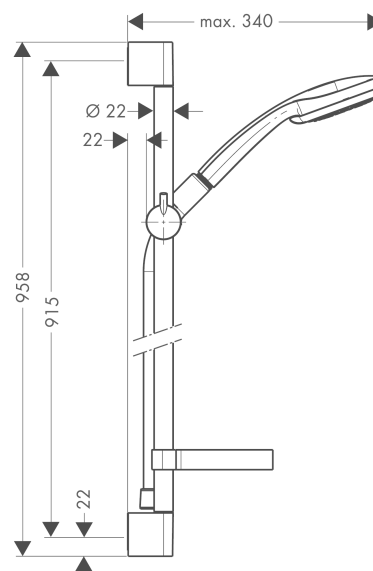

Croma 100

Sada ruční sprchy Croma 100 Multi 3jet / nástěnné tyče Unica'C 0,90 m

Povrchové úpravy: **chrom** Číslo položky: **27774000**

Popis

Vlastnosti

- druh proudu: Rain, jednolitý proud, masážní proud
- přepínání druhů proudu otočným kotoučem vodních paprsků
- velikost sprchové hlavice: 100 mm
- úhel sklonu měnitelný o 90°, jezdec je vychýlitelný vlevo a vpravo a také nahoru a dolů
- maximální průtok (při 0,3 MPa): 19 l/min
- chromované držáky na stěnu v umělé hmotě

- Podložka pro vyrovnání obkladů (#97450XXX)

Technologie

Obrázek výrobku

Kótovaný výkres

Croma 100

Sada ruční sprchy Croma 100 Multi 3jet / nástěnné tyče Unica'C 0,90 m

Povrchové úpravy: **chrom** Číslo položky: **27774000**

Průtokový diagram

Spotřební hodnoty byly v praxi měřeny na příslušných armaturách (termostat/baterie/podmítkový ventil).

Croma 100

Sada ruční sprchy Croma 100 Multi 3jet / nástěnné tyče Unica'C 0,90 m

Povrchové úpravy: **chrom** Číslo položky: **27774000**