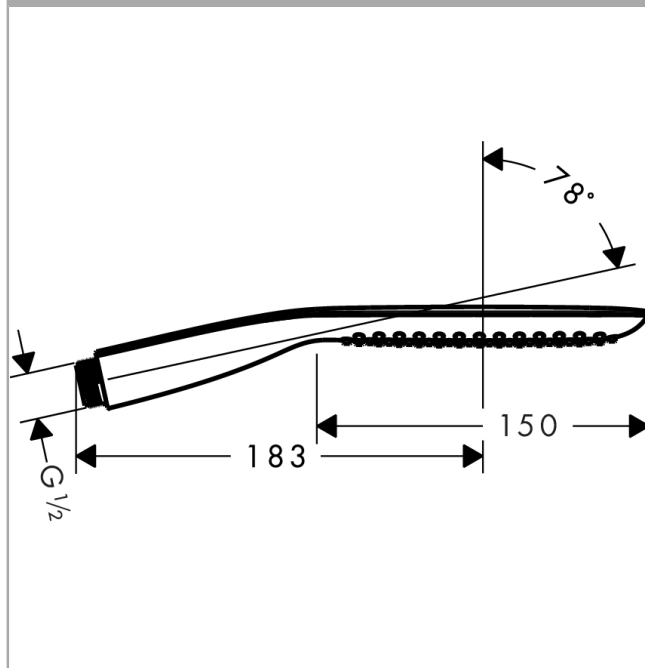

Kótovaný výkres