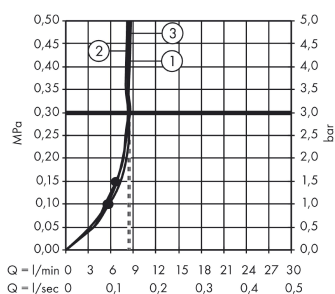

Raindance Select

Sada ruční sprchy Raindance Select S 120 3jet EcoSmart 9 l/min / nástěnné tyče Unica'S Puro 0,65 m

Povrchové úpravy: **chrom** Číslo položky: **26632000**

Popis

Vlastnosti

- druh proudu: WhirlAir (masážní proud), Rain, RainAir (provzdušněný sprchový déšť)
- pohodlné přepínání druhů proudu tlačítkem Select
- velikost sprchové hlavice: 125 mm
- úhel sklonu měnitelný o 90°, jezdec je vychýlitelný vlevo a vpravo a také nahoru a dolů
- maximální průtok (při 0,3 MPa): 9 l/min
- chromované držáky na stěnu v umělé hmotě

Skládající se z

- Ruční sprcha Raindance Select S 120 3jet EcoSmart 9 l/min (#26531XXX)
- Nástěnná tyč Unica'S Puro 0,65 m (#28632XXX)
- Miska na mýdlo Casetta'S Puro (#28679XXX)

Technologie

Obrázek výrobku

Kótovaný výkres

Průtokový diagram

Spotřební hodnoty byly v praxi měřeny na příslušných armaturách (termostat/baterie/podomítkový ventil).

Spotřební hodnoty byly v praxi měřeny na příslušných armaturách (termostat/baterie/podomítkový ventil).