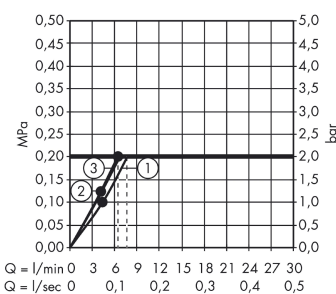

Raindance Select

Sada ruční sprchy Raindance Select S 120 3jet EcoSmart 9 l/min / nástěnné tyče Unica'S Puro 0,65 m

Povrchové úpravy: **chrom** Číslo položky: **26632000**

Popis

Vlastnosti

- druh proudu: WhirlAir (masážní proud), Rain, RainAir (provzdušněný sprchový déšť)
- pohodlné přepínání druhů proudu tlačítkem Select
- velikost sprchové hlavice: 125 mm
- úhel sklonu měnitelný o 90°, jezdec je vychýlitelný vlevo a vpravo a také nahoru a dolů
- maximální průtok (při 0,3 MPa): 9 l/min
- chromované držáky na stěnu v umělé hmotě

Skládající se z

- Ruční sprcha Raindance Select S 120 3jet EcoSmart 9 l/min (#26531XXX)
- Nástěnná tyč Unica'S Puro 0,65 m (#28632XXX)
- Miska na mýdlo Casetta'S Puro (#28679XXX)

Technologie

Obrázek výrobku

Kótovaný výkres

Průtokový diagram

Spotřební hodnoty byly v praxi měřeny na příslušných armaturách (termostat/baterie/podomítkový ventil).

Spotřební hodnoty byly v praxi měřeny na příslušných armaturách (termostat/baterie/podomítkový ventil).