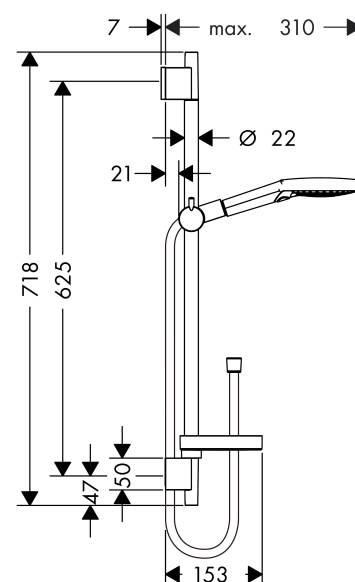

Raindance Select

Sada ruční sprchy Raindance Select S 120 3jet EcoSmart 9 l/min / nástěnné tyče Unica'S Puro 0,65 m

Povrchové úpravy: **chrom** Číslo položky: **26632000**

Popis

Vlastnosti

- druh proudu: WhirlAir (masážní proud), Rain, RainAir (provzdušněný sprchový déšť)
- pohodlné přepínání druhů proudu tlačítkem Select
- velikost sprchové hlavice: 125 mm
- úhel sklonu měnitelný o 90°, jezdec je vychýlitelný vlevo a vpravo a také nahoru a dolů
- maximální průtok (při 0,3 MPa): 9 l/min
- chromované držáky na stěnu v umělé hmotě

Skládající se z

- Ruční sprcha Raindance Select S 120 3jet EcoSmart 9 l/min (#26531XXX)
- Nástěnná tyč Unica'S Puro 0,65 m (#28632XXX)
- Miska na mýdlo Casetta'S Puro (#28679XXX)

Technologie

Obrázek výrobku

Kótovaný výkres

Průtokový diagram

Spotřební hodnoty byly v praxi měřeny na příslušných armaturách (termostat/baterie/podomítkový ventil).

Spotřební hodnoty byly v praxi měřeny na příslušných armaturách (termostat/baterie/podomítkový ventil).