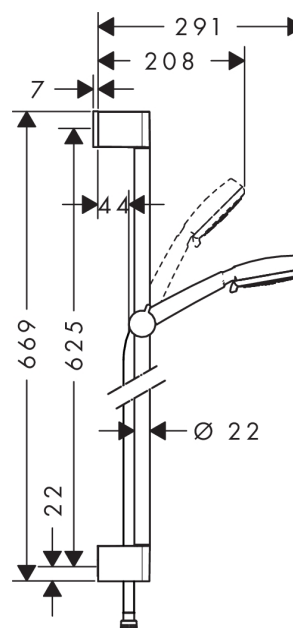

Crometta 100

Crometta 100 Vario sprchová sada 0,65 m

Povrchové úpravy: **bílá / chrom** Číslo položky: **26651400**

Popis

Vlastnosti

- druh proudu: Rain, normální proud, proud pro smývání šamponu, masážní proud
- přepínání druhů proudu otočným kotoučem vodních paprsků
- velikost sprchové hlavice: 100 mm
- úhel sklonu měnitelný o 90°, jezdec je vychýlitelný vlevo a vpravo a také nahoru a dolů
- maximální průtok (při 0,3 MPa): 18 l/min
- chromované držáky na stěnu v umělé hmotě

Skládající se z

- Crometta 100 Vario ruční sprcha (#26824XXX)
- Sprchová hadice Metaflex 1,60 m (#28266XXX)
- Unica'Croma wall bar 0.65 m (#26503XXX)

Volitelné příslušenství

- Podložka pro vyrovnání obkladů (#97450XXX)

Technologie

Obrázek výrobku

Kótovaný výkres

Crometta 100

Crometta 100 Vario sprchová sada 0,65 m

Povrchové úpravy: bílá / chrom Číslo položky: 26651400

Příklad montáže