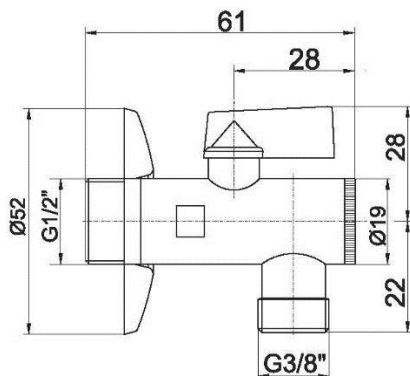

## EAS.3008/10.CF

Ventil rohový EASY 1/2" x 3/8" s filtrem a kovovou pákou