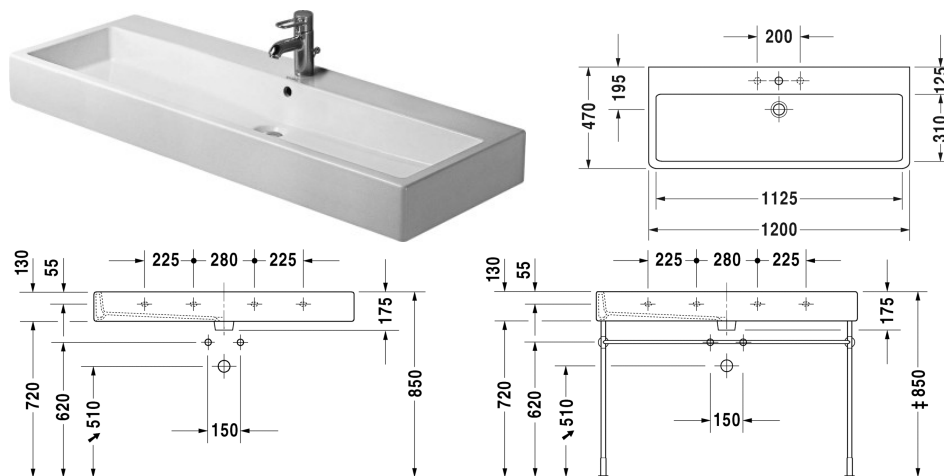

Vero Umyvadlo, umyvadlo do nábytku # 045412..00 / 045412..30 / 045412..41 / 045412..44 / 045412..60 / 045412..70

|< 1200 mm >|

Umyvadlo, umyvadlo do nábytku	Rozměr	Váha	Objednáací číslo
s plochou pro armaturu, dole glazované, 1200 mm			
Barvy			
00 Bílá 08 Černá			
Varianta			
● s přetokem	1200 x 470 mm	33,500 kg	045412..00
●●● s přetokem	1200 x 470 mm	33,500 kg	045412..30
● bez přetoku	1200 x 470 mm	33,500 kg	045412..41
●●● bez přetoku	1200 x 470 mm	33,500 kg	045412..44
☒ s přetokem	1200 x 470 mm	33,500 kg	045412..60
☒ bez přetoku	1200 x 470 mm	33,500 kg	045412..70
Infobox			
K upevnění keramiky větší než 1000 mm je zapotřebí 2 upevňovacích setů pro umyvadlo obj.č. #6951000000			
Sanitární keramika se speciálním povrchem WonderGliss zůstává čistá a dobře vypadající po dlouhou dobu. Pokud chcete objednat povrchovou úpravu WonderGliss vložte za objednáací číslo "1".			
Příslušenství keramika			
Průtokový ventil neuzavíratelný pro umyvadla bez přetoku	80 mm	0,400 kg	005038
Push-open Ventil für Waschtische mit Überlauf		0,400 kg	005052
Příslušenství			
Držák na ručník čtvercový profil 14mm, chrom	1150 mm	0,800 kg	003033