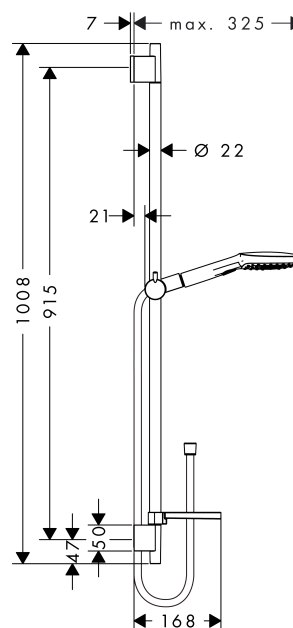

Skládající se z

- Sprchová hadice Isiflex 1,60 m EcoSmart 9 l/min (#28271XXX)
- Sprchová hadice Isiflex 1,60 m (#28276XXX)
- Nástěnná tyč Unica'S Puro 0,90 m (#28631XXX)
- Ruční sprcha Raindance Select E 120 3jet EcoSmart 9 l/min (#26521XXX)
- Miska na mýdlo Casetta'E (#26519XXX)

Technologie

Obrázek výrobku

Kótovaný výkres

Raindance Select

Sada ruční sprchy Raindance Select E 120 3jet EcoSmart 9 l/min / nástěnné tyče Unica'S Puro 0,90 m

Povrchové úpravy: **bílá / chrom** Číslo položky: **26623400**

Průtokový diagram

Q = l/min 0 3 6 9 12 15 18 21 24 27 30
Q = l/sec 0 0,1 0,2 0,3 0,4 0,5

Spotřební hodnoty byly v praxi měřeny na příslušných armaturách (termostat/baterie/podomítkový ventil).

Q = l/min 0 3 6 9 12 15 18 21 24 27 30
Q = l/sec 0 0,1 0,2 0,3 0,4 0,5

Povrchové úpravy: bílá / chrom Číslo položky: 26623400

Příklad montáže