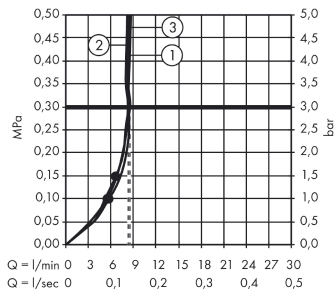

Technologie

Obrázek výrobku

Kótovaný výkres

Raindance Select

Sada ruční sprchy Raindance Select E 120 3jet EcoSmart 9 l/min / nástěnné tyče Unica'S Puro 0,90 m

Povrchové úpravy: **bílá / chrom** Číslo položky: **26623400**

Průtokový diagram

Q = l/min 0 3 6 9 12 15 18 21 24 27 30
Q = l/sec 0 0,1 0,2 0,3 0,4 0,5

Spotřební hodnoty byly v praxi měřeny na příslušných armaturách (termostat/baterie/podomítkový ventil).

Q = l/min 0 3 6 9 12 15 18 21 24 27 30
Q = l/sec 0 0,1 0,2 0,3 0,4 0,5