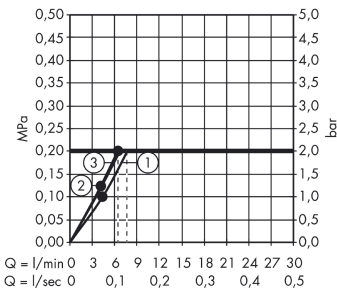

Technologie

Obrázek výrobku

Kótovaný výkres

Raindance Select

Sada ruční sprchy Raindance Select E 120 3jet EcoSmart 9 l/min / nástěnné tyče Unica'S Puro 0,90 m

Povrchové úpravy: **bílá / chrom** Číslo položky: **26623400**

Průtokový diagram

Q = l/min 0 3 6 9 12 15 18 21 24 27 30
Q = l/sec 0 0,1 0,2 0,3 0,4 0,5

Spotřební hodnoty byly v praxi měřeny na příslušných armaturách (termostat/baterie/podomítkový ventil).

Q = l/min 0 3 6 9 12 15 18 21 24 27 30
Q = l/sec 0 0,1 0,2 0,3 0,4 0,5