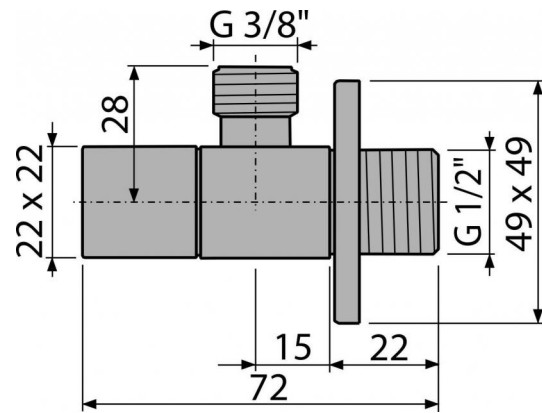

ARV002

Ventil rohový 1/2"×3/8", hranatý

**Použitie**

Pre montáž na omietku

Pre pripojenie stojankových vodovodných batérií

Vlastnosti

- Dizajnovo kompatibilný s umývadlovým sifónom A401
- Hranatý dizajn
- Materiál: kov s chrómovou povrchovou úpravou

Rozsah dodávky

- Rozeta kovová
- Ventil

Objednací kód, Logistické informácie

Kód	EAN	Hmotnosť (kus balenie paleta)	Rozmer (kus balenie)	Množstvo (balenie paleta)
ARV002	8594045930894	0,1692 12,7440 386,8320 kg	80×40×60 390×240×300 mm	72 2016 ks

Záruky

2/3 rokov

Colný kód

84818099

Technické parametre

- Pripojka na hadicu 17-23 mm
- Závit 6/4"