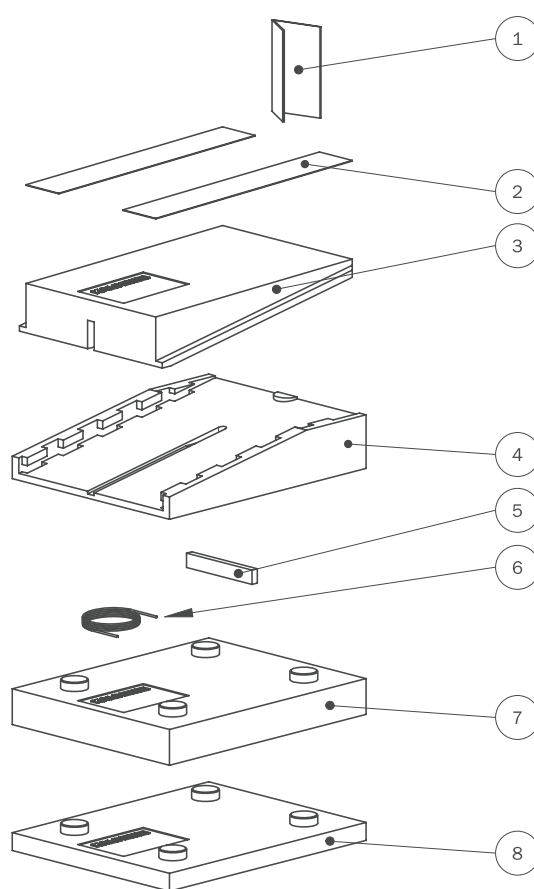

Adaptačná doska 40 mm

Poloha minimum

Poloha stred

Poloha maximum

Horný klin, nalepený na vaničku

Smer posunu

Minimálna podopieraná plocha  
20 x 20 cm (cca 400 cm<sup>2</sup>)

Výšková kombinácia (mm)		Výška podporného klina (mm)		Stavebná výška SUPERPLAN (mm)	
Variant	Výška adaptačnej dosky	od (min.)	do (max.)	od (min.)	do (max.)
A	-	48	75	63	90
B	20	68	95	83	110
C	40	88	115	103	130
D	20 + 40	108	135	123	150

### VŠEOBECNE:

Kaldewei u vaničiek s dĺžkou strany presahujúcou 90 cm a montovaných s pomocou inštalačného rámu FR alebo ESR teraz odporúča veľkoplošný stredový podporný systém. Dosiaľ sa v montážnych návodoch k inštalačným rámom FR a ESR odporúčalo zhotoviť formu pre podporu stredú vaničky z okrajov kartónového obalu vaničky a vyplniť ju priamo na mieste inštalácie vaničky dvojzložkovou montážnou penou.

So stredovým podporným systémom, ktorý sa lepí pod vaničku, vyvinul Kaldewei výškovo nastaviteľnú a predsa veľkoplošnú (min. 400 cm<sup>2</sup>) podporu pre vaničky. Ide o predmontovaný nastaviteľný klinový systém z polystyrénu. Výška sa plynulo nastavuje pomocou naklonenej roviny a dvoch dosiek. V kombinácii s adaptačnými doskami je možné u vaničiek SUPERPLAN s hĺbkou 25 mm dosiahnuť stavebnú výšku od 63 do 150 mm.

### OBSAH DODÁVKY:

Položka	Množstvo	Jednotka	Označenie
1	1	ks	Montážny návod
2	2	ks	Dvojstranná lepiaca páska (predmontovaná)
3	1	ks	Horný klin
4	1	ks	Spodný klin
5	1	ks	Ťažná doska (predmontovaná)
6	160	cm	Ťažná šnúra (predmontovaná)
7	1	ks	Adaptačná doska 40 mm
8	1	ks	Adaptačná doska 20 mm