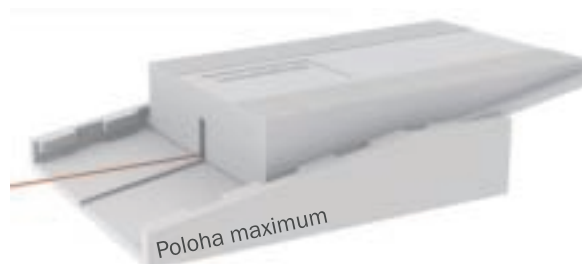

## STREDOVÝ PODPORNÝ SYSTÉM (MAS 5305)

Predmontovaná lepiaca páska  
50 x 300 mm

Horný klin

Predmontovaná  
ťažná šnúra 1,5 m

Spodný klin = Pohyblivý klin

Predmontovaná  
ťažná doštička s  
ťažnou šnúrou

Adaptačná doska 20 mm

Adaptačná doska 40 mm

Poloha minimum

Poloha stred

Poloha maximum

Horný klin, nalepený na vaničku

Smer posunu

Minimálna podopieraná plocha  
20 x 20 cm (cca 400 cm<sup>2</sup>)

Výšková kombinácia (mm)		Výška podporného klina (mm)		Stavebná výška SUPERPLAN (mm)	
Variant	Výška adaptačnej dosky	od (min.)	do (max.)	od (min.)	do (max.)
A	-	48	75	63	90
B	20	68	95	83	110
C	40	88	115	103	130
D	20 + 40	108	135	123	150

### VŠEOBECNE:

Kaldewei u vaničiek s dĺžkou strany presahujúcou 90 cm a montovaných s pomocou inštalačného rámu FR alebo ESR teraz odporúča veľkoplošný stredový podporný systém. Dosiaľ sa v montážnych návodoch k inštalačným rámom FR a ESR odporúčalo zhotoviť formu pre podporu stredú vaničky z okrajov kartónového obalu vaničky a vyplniť ju priamo na mieste inštalácie vaničky dvojzložkovou montážnou penou.

So stredovým podporným systémom, ktorý sa lepí pod vaničku, vyvinul Kaldewei výškovo nastaviteľnú a predsa veľkoplošnú (min. 400 cm<sup>2</sup>) podporu pre vaničky. Ide o predmontovaný nastaviteľný klinový systém z polystyrénu. Výška sa plynulo nastavuje pomocou naklonenej roviny a dvoch dosiek. V kombinácii s adaptačnými doskami je možné u vaničiek SUPERPLAN s hĺbkou 25 mm dosiahnuť stavebnú výšku od 63 do 150 mm.