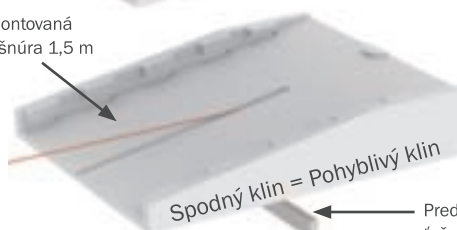

## STREDOVÝ PODPORNÝ SYSTÉM (MAS 5305)

Predmontovaná lepiaca páska  
50 x 300 mm

Horný klin

Predmontovaná  
ťažná šnúra 1,5 m

Spodný klin = Pohyblivý klin

Predmontovaná  
ťažná doštička s  
ťažnou šnúrou

Adaptačná doska 20 mm

Adaptačná doska 40 mm

Poloha minimum

Poloha stred

Poloha maximum

Horný klin, nalepený na vaničku

Smer posunu

Minimálna podopieraná plocha  
20 x 20 cm (cca 400 cm<sup>2</sup>)

Výšková kombinácia (mm)		Výška podporného klina (mm)		Stavebná výška SUPERPLAN (mm)	
Variant	Výška adaptačnej dosky	od (min.)	do (max.)	od (min.)	do (max.)
A	-	48	75	63	90
B	20	68	95	83	110
C	40	88	115	103	130
D	20 + 40	108	135	123	150

### VŠEOBECNE:

Kaldewei u vaničiek s dĺžkou strany presahujúcou 90 cm a montovaných s pomocou inštalačného rámu FR alebo ESR teraz odporúča veľkoplošný stredový podporný systém. Dosiaľ sa v montážnych návodoch k inštalačným rámom FR a ESR odporúčalo zhotoviť formu pre podporu stredú vaničky z okrajov kartónového obalu vaničky a vyplniť ju priamo na mieste inštalácie vaničky dvojzložkovou montážnou penou.