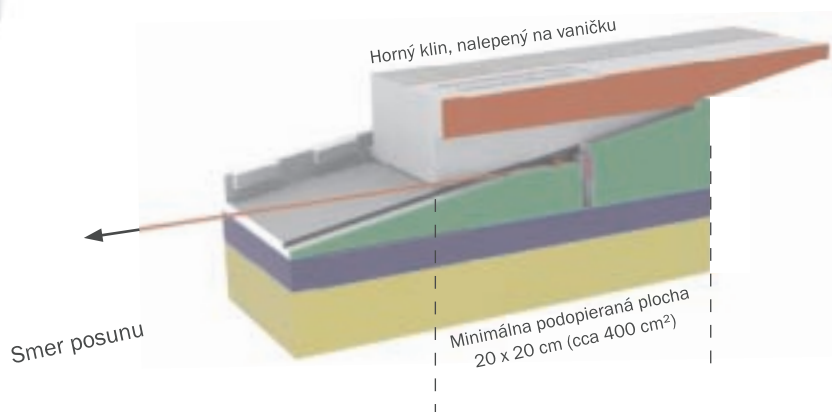

## STREDOVÝ PODPORNÝ SYSTÉM (MAS 5305)

Predmontovaná lepiaca páska  
50 x 300 mm

Horný klin

Predmontovaná  
ťažná šnúra 1,5 m

Spodný klin = Pohyblivý klin

Predmontovaná  
ťažná doštička s  
ťažnou šnúrou

Adaptačná doska 20 mm

Adaptačná doska 40 mm

Poloha minimum

Poloha stred

Poloha maximum

Horný klin, nalepený na vaničku

Smer posunu

Minimálna podopieraná plocha  
20 x 20 cm (cca 400 cm<sup>2</sup>)

Výšková kombinácia (mm)		Výška podporného klina (mm)		Stavebná výška SUPERPLAN (mm)	
Variant	Výška adaptačnej dosky	od (min.)	do (max.)	od (min.)	do (max.)
A	-	48	75	63	90
B	20	68	95	83	110
C	40	88	115	103	130
D	20 + 40	108	135	123	150

### VŠEOBECNE:

Kaldewei u vaničiek s dĺžkou strany presahujúcou 90 cm a montovaných s pomocou inštalačného rámu FR alebo ESR teraz odporúča veľkoplošný stredový podporný systém. Dosiaľ sa v montážnych návodoch k inštalačným rámom FR a ESR odporúčalo zhotoviť formu pre podporu stredú vaničky z okrajov kartónového obalu vaničky a vyplniť ju priamo na mieste inštalácie vaničky dvojzložkovou montážnou penou.

So stredovým podporným systémom, ktorý sa lepí pod vaničku, vyvinul Kaldewei výškovo nastaviteľnú a predsa veľkoplošnú (min. 400 cm<sup>2</sup>) podporu pre vaničky. Ide o predmontovaný nastaviteľný klinový systém z polystyrénu. Výška sa plynulo nastavuje pomocou naklonenej roviny a dvoch dosiek. V kombinácii s adaptačnými doskami je možné u vaničiek SUPERPLAN s hĺbkou 25 mm dosiahnuť stavebnú výšku od 63 do 150 mm.