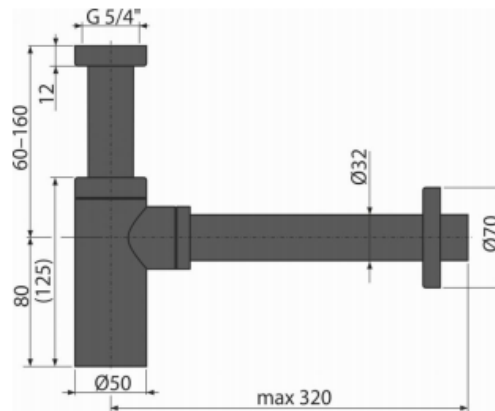

A400BLACK

Sifón umývadlový DN32 DESIGN, čierna-mat

**Použitie**

Pre umývadlo

Vlastnosti

- Farba: čierna-mat
- Materiál: pochrómovaná mosadz s povrchovou úpravou čierna-mat
- Napojenie na odpadovú rúrkú Ø32 mm
- Zvýšená odolnosť proti poškrabaniu

Rozsah dodávky

- Matica pre pripojenie umývadlovej výpuste 5/4"
- Rozeta kovová
- Telo sifónu

Objednací kód, Logistické informácie

Kód	EAN	Hmotnosť (kus balenie paleta)	Rozmer (kus balenie)	Množstvo (balenie paleta)
A400BLACK	8595580558673	0,8974 10,7688 321,5264 kg	330x150x70 590x390x240 mm	12 336 ks

Colný kód
74182000

Normy
EN 274

Technické parametre

- Prietok 30 l/min
- Zápachová uzávera 50 mm