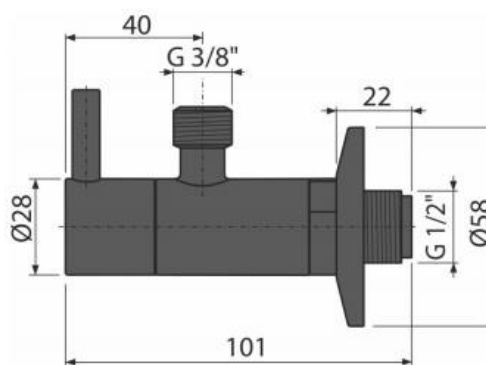

ARV001-BLACK

Ventil rohový s filtrom 1/2"×3/8", čierna-mat

**Použitie**

Pre montáž na ometku

Pre pripojenie stojankových vodovodných batérií

Vlastnosti

- Farba: čierna-mat
- Dizajnovo kompatibilný s umývadlovým sifónom A400
- Okrúhly dizajn
- Materiál: pochrómovaný kov s povrchovou úpravou čierna-mat
- Obsahuje filter na nečistoty

Rozsah dodávky

- Rozeta kovová
- Ventil

Objednací kód, Logistické informácie

Kód	EAN	Hmotnosť (kus balenie paleta)	Rozmer (kus balenie)	Množstvo (balenie paleta)
ARV001-BLACK	8595580558741	0,3128 20,5884 596,4752 kg	150×45×65 390×240×300 mm	60 1680 ks

Colný kód
84818019

Technické parametre

- Pripojka na hadicu 17-23 mm
- Závit 6/4"