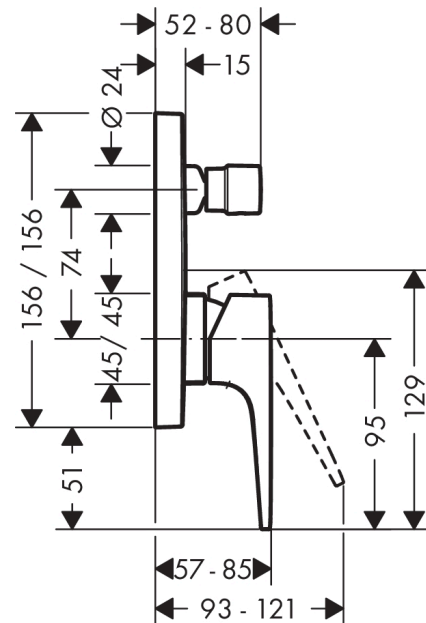

Metropol

Vanová baterie pod omítku s třmenovou pákou

Povrchové úpravy: **chrom** Číslo položky: **74545000**

Popis

Vlastnosti

- minimální provozní tlak: 0,1 MPa
- maximální provozní tlak: 1,0 MPa
- součásti dodávky: Páková vanová baterie, instalační blok, upevňovací materiál, montážní návod
- není součástí: základní těleso

Obrázek výrobku

Kótovaný výkres

Průtokový diagram