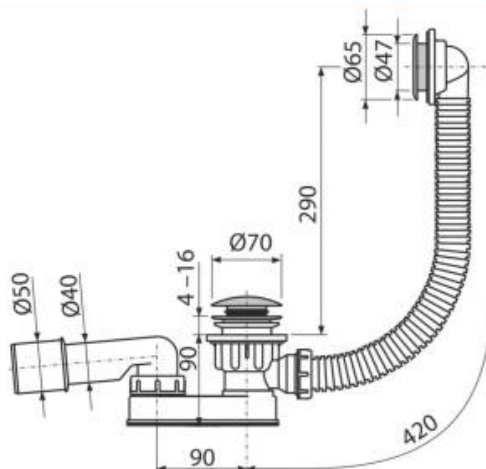

A506KM

Sifón vaničkový CLICK/CLACK, kov

**Použitie**

Pre odtok vody z hlbkej sprchovej vaničky
Pre sprchové vaničky s prepacom

Vlastnosti

- Flexibilná hadica prepadu
- Znížená stavebná výška
- Uzatváranie odpadu pomocou systému CLICK/CLACK
- Vaničková odpadová a prepacová sústava
- Vodná zápachová uzáverka s otočným kolenom

Rozsah dodávky

- Montážny set
- Pochrómovaná kovová zátka
- Pochrómovaná mosadzná mriežka výpuste
- Pochrómovaná plastová mriežka prepadu
- Telo sifónu s prepacom
- Zápachová uzáverka z polypropylénu, tepelne aj chemicky odolná, pozdĺžne zvaraná

Objednací kód, Logistické informácie

Kód	EAN	Hmotnosť (kus balenie paleta)	Rozmer (kus balenie)	Množstvo (balenie paleta)
A506KM	8595580503604	0,5270 13,1575 230,5200 kg	370x100x200 590x430x390 mm	25 400 ks

Colný kód
39229000

Normy
EN 274

Technické parametre

- Odolnosť zápachovej uzáverky proti tlaku 588 Pa
- Prietok 48,6 l/min
- Prietok prepad 42 l/min
- Tepelný atest 98 °C
- Zápachová uzáverka 50 mm