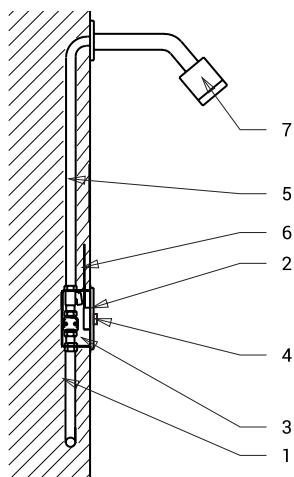

Piezo ovládanie sprch SLS 01PA

Vlastnosti

- hygienický preplach
- antivandalové prevedenie
- použitie pre väznice
- špeciálny antivandalový nerezový kryt, hrúbka 3 mm, bezpečnostné skrutky
- určeno pre jednotrubkový prívod studenej alebo tepelne upravenej vody
- reaguje na mierne stlačenie piezo tlačítka okamžitým spustením vody
- k vypnutiu vody dôjde po uplynutí nastavenej doby (možné nastaviť v rozsahu 10 s - 310 s), štandardne 120 s
- opakovaným stlačením piezo tlačidla dôjde k vypnutiu vody
- nastavenie parametrov pomocou diaľkového ovládača SLD 04

Stavebná príprava

- 1 - prívod vody
- 2 - nerezový kryt s elektronikou
- 3 - montážna krabica
- 4 - piezo tlačidlo
- 5 - výtok vody
- 6 - prívod napájania
- 7 - sprchová hlavica
(nie je súčasťou dodávky)

Technická špecifikácia

Rozmer nerezového krytu	170 x 170 x 10 mm
Rozmer montážnej krabice	140 x 140 x 75 mm
Napájacie napätie	
▪ SLS 01PA	24 V DC
Príkon	
▪ pri napájaní 24 V DC	7 W
Doporučený pracovný tlak	0,1 - 0,6 MPa
Prietok	12 l/min. (inf. údaj)
Vstup vody	vonkajší závit G 3/4"
Výstup vody	vonkajší závit G 3/4"

Špecifikácia dodávky

SLS 01PA - obj. č. 12016 nerezový kryt s elektronikou, plastová montážna krabica so skrutkovaním, elektromagnetickým ventilom a guľovým ventilom, bezpečnostné skrutky (4 ks)

Doporučené príslušenstvo