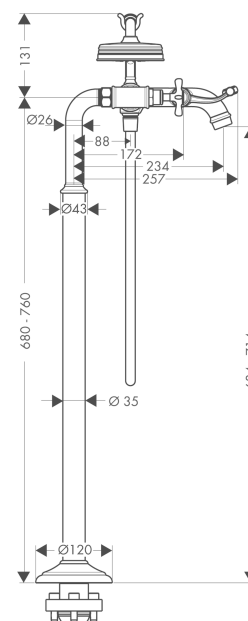

Axor Montreux

Vanová baterie se 2 kohouty stojící na podlaze

Povrchové úpravy: **chrom** Číslo položky: **16547000**

Popis

Vlastnosti

- vyložení 234 mm
- s rozetami
- druh proudu: normální proud
- průtokové množství: 22 l/min
- vestavěný držák sprchy
- vhodné pro průtokový ohřívač

Skládající se z

- Ruční sprcha 1jet (#16320XXX)
- Kovová sprchová hadice 1,25 m (#28112XXX)

Potřebné příslušenství

- Základní těleso pro vanovou baterii se dvěma kohouty stojící na podlaze (#16549XXX)
- Manžetové těsnění (#96441XXX)

Technologie

Obrázek výrobku

Kótovaný výkres

Průtokový diagram

Axor Montreux

Vanová baterie se 2 kohouty stojící na podlaze

Povrchové úpravy: chrom Číslo položky: 16547000

Příklad montáže