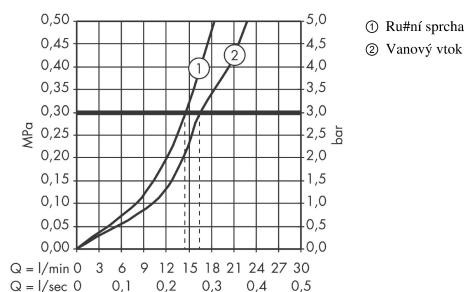

Technologie

Obrázek výrobku

Kótovaný výkres

Průtokový diagram

Axor Montreux

Vanová baterie se 2 kohouty stojící na podlaze

Povrchové úpravy: chrom Číslo položky: 16547000

Příklad montáže