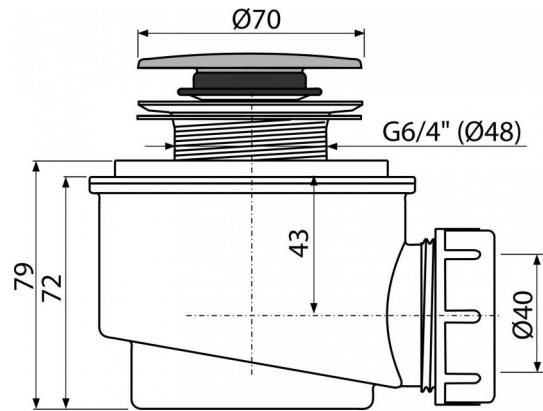

**A466-50**

Odtoková súprava CLICK/CLACK, chróm

**Použitie**

Pre odtok vody zo sprchových vaničiek

Pre sprchové vaničky s odtokovým otvorom Ø52 mm

**Vlastnosti**

- Materiál: polypropylén, tepelne a chemicky odolný
- Odpad je možné pripojiť pomocou kolena A52
- Samočistiaca konštrukcia sifónu
- Stavebná výška 79 mm
- Uzatváranie odpadu pomocou systému CLICK/CLACK

**Rozsah dodávky**

- Montážny set
- Pochrómovaná plastová zátka
- Telo sifónu

**Objednací kód, Logistické informácie**

| Kód     | EAN           |       | Hmotnosť<br>(kus   balenie   paleta) | Rozmer<br>(kus   balenie)    | Množstvo<br>(balenie   paleta) |
|---------|---------------|-------|--------------------------------------|------------------------------|--------------------------------|
| A466-50 | 8595580536091 | 50 mm | 0,2666   7,8600   243,9440 kg        | 120×100×140   590×240×390 mm | 30   840 ks                    |

**Záruky**

2/3 rokov

**Colný kód**

39229000

**Normy**

EN 274

**Technické parametre**

- Prietok 47 l/min
- Tepelný atest 95 °C
- Zápachová uzáverka 50 mm