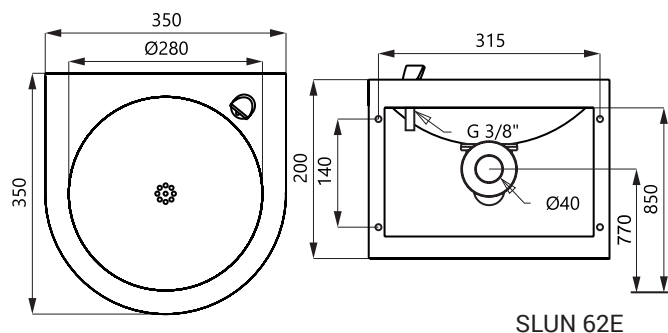

## Rozmery

SLUN 62E