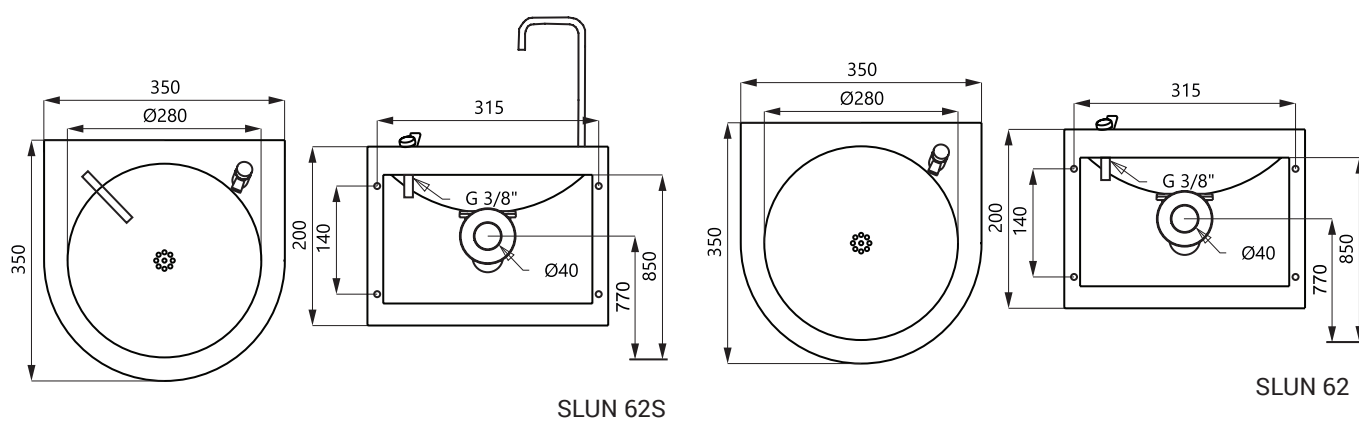

Nerezové pitné fontány SLUN 62, SLUN 62S

SLUN 62

SLUN 62S

Vlastnosti

- závesná nerezová pitná fontána s tlačnou armatúrou a armatúrou k napúšťaniu pohárov (SLUN 62S)
- regulácia prietoku vody na tlačnom ventile
- materiál AISI - 304
- povrch matný

Rozmery

SLUN 62S

SLUN 62

Špecifikácia dodávky

SLUN 62 - obj. č. 93620 nerezová pitná fontána, pitná armatúra, armatúra k napúšťaniu pohárov (SLUN 62S),
SLUN 62S - obj. č. 83625 rohový ventil s filtrom, prepojovacie hadice, sifón, upevňovacia sada