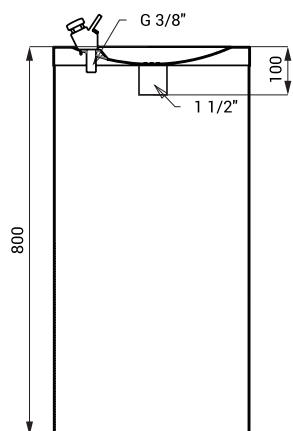

### Vlastnosti

- nerezová pitná fontánka s tlačnou armatúrou, výška 800 mm (SLUN 23)
- nerezová detská pitná fontánka s tlačnou armatúrou, výška 650 mm (SLUN 23M)
- montáž na podlahu
- regulácia prietoku vody na tlačnom ventile
- vystužené polyuretánom (znížená hlučnosť, zvýšená pevnosť)
- materiál AISI - 304
- povrch misky vysoko lesklý, opláštenie matné

### Rozmery

SLUN 23

SLUN 23M