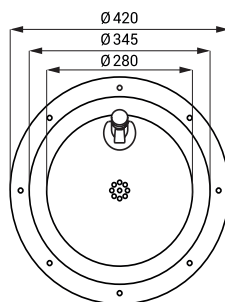

### Vlastnosti

- nerezová pitná fontánka s tlačnou armatúrou, výška 800 mm (SLUN 23)
- nerezová detská pitná fontánka s tlačnou armatúrou, výška 650 mm (SLUN 23M)
- montáž na podlahu
- regulácia prietoku vody na tlačnom ventile
- vystužené polyuretánom (znížená hlučnosť, zvýšená pevnosť)
- materiál AISI - 304
- povrch misky vysoko lesklý, opláštenie matné

### Rozmery

SLUN 23

SLUN 23M