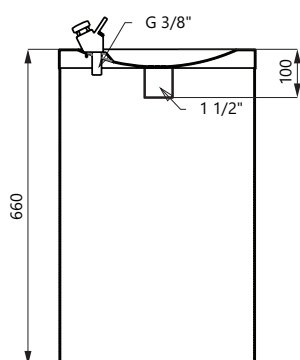

### Vlastnosti

- nerezová pitná fontánka s tlačnou armatúrou, výška 800 mm (SLUN 23)
- nerezová detská pitná fontánka s tlačnou armatúrou, výška 650 mm (SLUN 23M)
- montáž na podlahu
- regulácia prietoku vody na tlačnom ventile
- vystužené polyuretánom (znížená hlučnosť, zvýšená pevnosť)
- materiál AISI - 304
- povrch misky vysoko lesklý, opláštenie matné

### Rozmery

SLUN 23

SLUN 23M