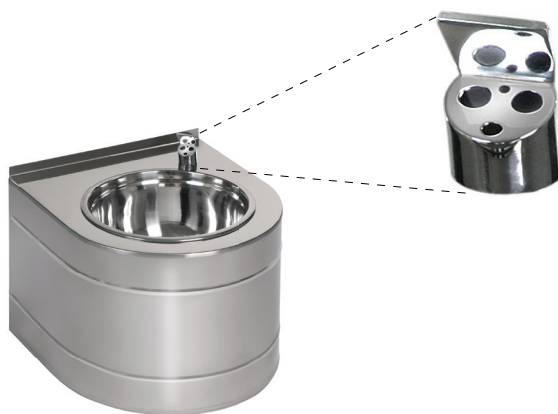

# Nerezová automatická pitná fontána SLUN 14E

SLUN 14E

## Vlastnosti

- hygienický preplach
- závesná nerezová pitná fontána s automaticky ovládaným výtokom
- reaguje na priloženie úst k pitnej armatúre okamžitým spustením vody
- k vypnutiu vody dôjde po oddialení úst zo snímanej zóny
- bezpečnostná funkcia vypnutia vody po 5 minútach
- kontrola stavu batérie (u variant s indexom B)
- možnosť prepnutia do režimu ŠTART/STOP
- nastavenie parametrov pomocou diaľkového ovládača SLD 03
- mechanické obmedzenie prietoku vody
- materiál AISI - 304
- povrch lesklý

## Rozmery

SLUN 14E

### Vstup vody

vonkajší závit G 1/2"