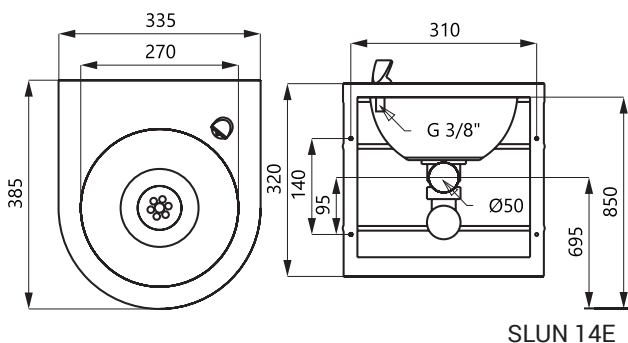

## Rozmery

SLUN 14E

### Dosah

0,23 - 0,31 m