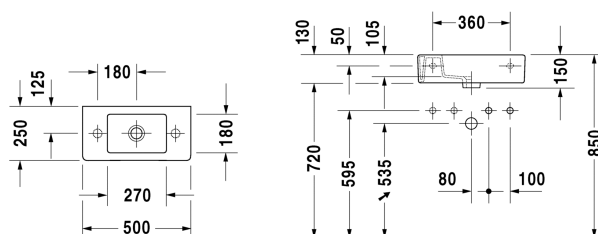

Vero Umývatko, umývatko do nábytku # 0703500000 /
0703500008 / 0703500009

| < 500 mm > |

Umývatko, umývatko do nábytku	Rozměr	Váha	Objednací číslo
s přetokem, s plochou pro armaturu, spodní strana glazovaná, 500 mm			
Barvy			
00 Bílá			
Varianta			
● ● s předpíchnutým otvorem pro armaturu vlevo a vpravo	500 x 250 mm	9,900 kg	0703500000
● otvor pro armaturu vpravo	500 x 250 mm	9,900 kg	0703500008
● otvor pro armaturu vlevo	500 x 250 mm	9,900 kg	0703500009
Sanitární keramika se speciálním povrchem WonderGliss zůstává čistá a dobře vypadající po dlouhou dobu. Pokud chcete objednat povrchovou úpravu WonderGliss vložte za objednací číslo "1".			
Příslušenství			
Prostorově úsporný sifon	1 1/4" mm	0,400 kg	005076
Vhodné produkty			
Skříňka pod umyvadlo závěsná 1 dvířka, pro Vero # 070350, 450 x 225 mm	450 x 225 mm		KT6629 L/R
Skříňka pod umyvadlo závěsná 1 dvířka, pro Vero # 070350, 450 x 228 mm	450 x 228 mm		XL6208 L/R
Skříňka pod umyvadlo závěsná 1 dvířka, pro Vero # 070350, 450 x 211 mm	450 x 211 mm		VE6270 L/R

Na všech výkresech jsou uvedeny všechny potřebné rozměry (mm), které podléhají běžným tolerancím. Přesné rozměry lze zjistit pouze přímo na výrobku.