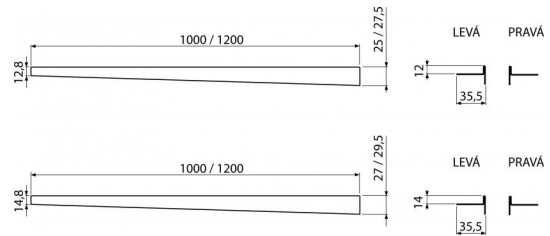

APZ903M/1200

Nerezová lišta pre spádovanú podlahu, ľavá

**Použitie**

Pre prechod vzniknutý počas výstavby sprchovacieho kúta medzi spádovanou a nespádovanou časťou podlahy, hrúbka dlažby 12 mm

Vlastnosti

- Materiál: nerezová oceľ AISI 304, DIN 1.4301
- Možnosť skrátenia ručnou pílkou
- Povrchová úprava: mat

Rozsah dodávky

- Lišta

Objednací kód, Logistické informácie

Kód	EAN	Hmotnosť (kus balenie paleta)	Rozmer (kus balenie)	Množstvo (balenie paleta)
APZ903M/1200	8595580502874	0,4300 0,0000 0,0000 kg	1200×36×29,5 – mm	1 – ps

Záruky **Colný kód**
2/5 rokov 73269098

Technické parametre

- Výška lemu 14 mm