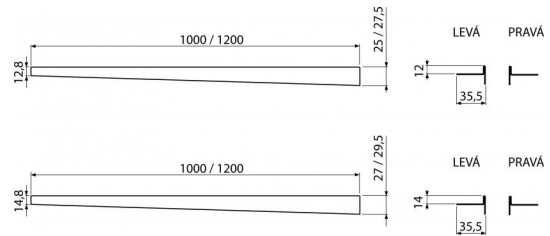

**APZ901M/1200**

Nerezová lišta pre spádovanú podlahu, ľavá

**Použitie**

Pre prechod vzniknutý počas výstavby sprchovacieho kúta medzi spádovanou a nespádovanou časťou podlahy, hrúbka dlažby 10 mm

**Vlastnosti**

- Materiál: nerezová oceľ AISI 304, DIN 1.4301
- Možnosť skrátenia ručnou pílkou
- Povrchová úprava: mat

**Rozsah dodávky**

- Lišta

**Objednací kód, Logistické informácie**

Kód	EAN	Hmotnosť (kus   balenie   paleta)	Rozmer (kus   balenie)	Množstvo (balenie   paleta)
APZ901M/1200	8595580502850	0,3900   0,0000   0,0000 kg	1200×36×27,5   – mm	1   – ps

**Záruky**      **Colný kód**  
2/5 rokov      73269098

**Technické parametre**

- Výška lemu 12 mm