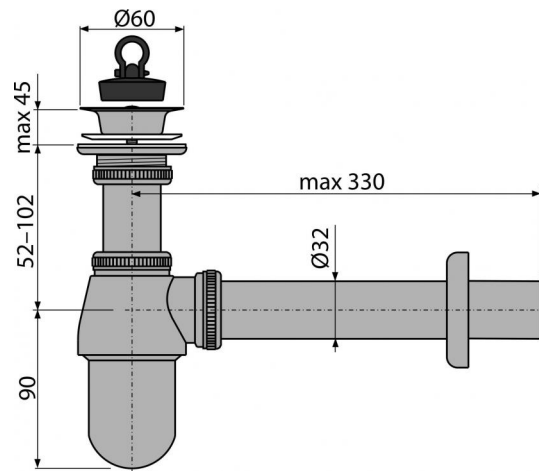

**A437**

Sifón umývadlový DN32 s výpustou 5/4" celokovový

**Použitie**

Pre umývadlo

**Vlastnosti**

- Materiál: mosadz s chrómovou povrchovou úpravou
- Napojenie na odpadovú rúrku Ø32 mm
- Set kovového sifónu a kovové umývadlové výpuste
- Zvýšená odolnosť proti poškrabaniu

**Rozsah dodávky**

- Nerezová mriežka výpuste
- Telo sifónu
- Zátka z PVC

**Objednací kód, Logistické informácie**

Kód	EAN	Hmotnosť (kus   balenie   paleta)	Rozmer (kus   balenie)	Množstvo (balenie   paleta)
A437	8595580520588	0,7187   14,3740   422,4720 kg	320×60×110   590×240×390 mm	20   560 ks

**Záruky**

2/3 rokov

**Colný kód**

74182000

**Normy**

EN 274

**Technické parametre**

- Prietok 34 l/min
- Tepelný atest 95 °C
- Zápachová uzáverka 50 mm