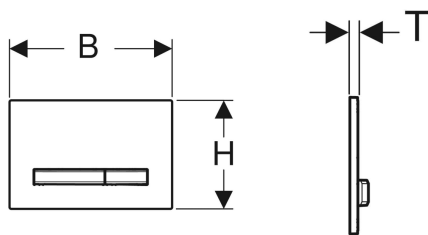

Ovládacie tlačidlo Geberit Sigma50, pre dvojité splachovanie, kovová farba, pochrómované

Príklad

Účely použitia

- Pre spúšťanie splachovania pri podomietkových splachovacích nádržkách Geberit Sigma

Vlastnosti

- Ovládanie spredu

Rozsah dodávky

- Upevňovací rám
- 2 dištančné čapy

- Ovládacie tlačidlá s povrchovou úpravou easy-to-clean
- Odhlučnené tyčinky splachovania, rýchle nastavenie bez náradia

Technické údaje