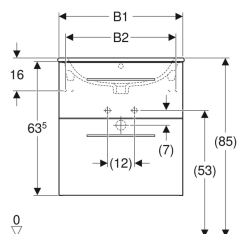

Súprava nábytkového umývadla Geberit Selnova Square s úzkym okrajom, so skrinkou pod umývadlo, dve zásuvky

Príklad

Vlastnosti

- Závesné
- Úzky okraj
- S dvomi zásuvkami
- Otváranie pomocou madla
- Zásuvka s mechanizmom jemného dovierania