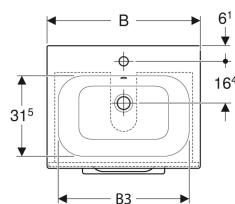

Súprava nábytkového umývadla Geberit Selnova Square s úzkym okrajom, so skrinkou pod umývadlo, dve zásuvky

Príklad

Vlastnosti

- Závesné
- Úzky okraj
- S dvomi zásuvkami
- Otváranie pomocou madla
- Zásuvka s mechanizmom jemného dovierania