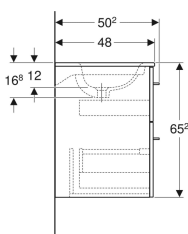

Súprava nábytkového umývadla Geberit Selnova Square s úzkym okrajom, so skrinkou pod umývadlo, dve zásuvky

Príklad

Vlastnosti

- Závesné
- Úzky okraj
- S dvomi zásuvkami
- Otváranie pomocou madla
- Zásuvka s mechanizmom jemného dovierania