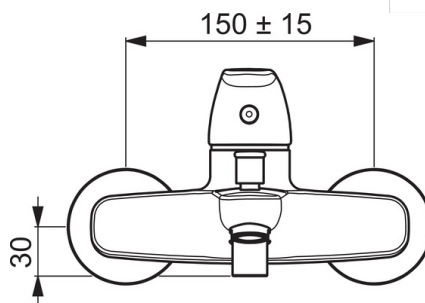

EAN: 4057304003219
static.hansa.com/45112183

- Sprcha & vana
- Jednopáková
- Montáž na zeď
- Chrom
- Pevné výtokové rameno
- CASCADE® aerátor
- Páka se symboly teplé a studené vody, Jedna ovládací páka / rukojeť
- Tlačný přepínač
- Funkce pro nastavení maximální teploty a průtoku vody, Nastavitelný omezovač teploty vody (součástí dodávky, možnost dodatečné instalace)
- Zpětný ventil (-y), \varnothing 40 mm keramická kartuše pro ovládání teploty a průtoku vody
- Etážky
- Tělo baterie z mosazy DZR
- zabezpečeno proti zpětnému toku při použití v domácnosti (podle DIN EN 1717)

Technické údaje

Vlastnosti průtoku

Průtokové množství při 3 bar **20.4 / 19.2 l/min**

Technické vlastnosti

Velikost DN (jmenovitý rozměr) **DN15**
 Zdroj teplé vody **max. +90°C**
 Pracovní tlak **0.5-10 bar**
 Projection **166 mm**

Předpisy

Norma EN **EN 817**

Typové certifikace

KIWA **K6116/08**

Náhradní díly

SP45112183

	Název	Kód
01	Páka	59914453
02	Krytka	59914454
03	Upevňovací matice, M4x1,5, SW 38	59914128
04	Kartuše, 4.0 Classic	59914129
05	Přepínač	59912706
06	Aerator, M24x1 C	59913401
07	Zpětný ventil	59905714