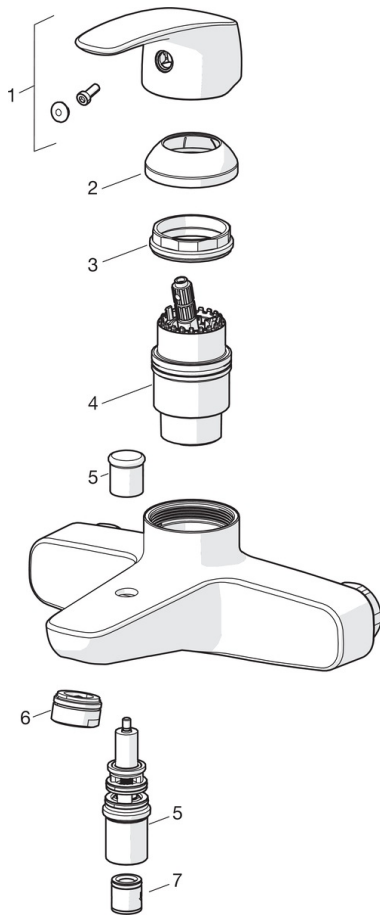

EAN: 4057304003219
static.hansa.com/45112183

- Sprcha & vana
- Jednopáková
- Montáž na zeď
- Chrom
- Pevné výtokové rameno
- CASCADE® aerátor
- Páka se symboly teplé a studené vody, Jedna ovládací páka / rukojeť
- Tlačný přepínač
- Funkce pro nastavení maximální teploty a průtoku vody, Nastavitelný omezovač teploty vody (součástí dodávky, možnost dodatečné instalace)
- Zpětný ventil (-y), \varnothing 40 mm keramická kartuše pro ovládání teploty a průtoku vody
- Etážky
- Tělo baterie z mosazy DZR
- zabezpečeno proti zpětnému toku při použití v domácnosti (podle DIN EN 1717)

Předpisy

Norma EN **EN 817**

Typové certifikace

KIWA **K6116/08**

Náhradní díly

SP45112183

	Název	Kód
01	Páka	59914453
02	Krytka	59914454
03	Upevňovací matice, M4x1,5, SW 38	59914128
04	Kartuše, 4.0 Classic	59914129
05	Přepínač	59912706
06	Aerator, M24x1 C	59913401
07	Zpětný ventil	59905714