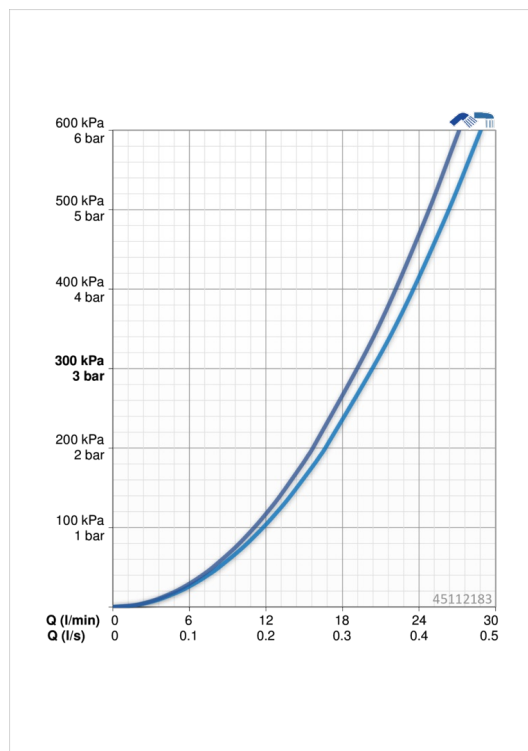

EAN: 4057304003219
static.hansa.com/45112183

- Sprcha & vana
- Jednopáková
- Montáž na zeď
- Chrom
- Pevné výtokové rameno
- CASCADE® aerátor
- Páka se symboly teplé a studené vody, Jedna ovládací páka / rukojeť
- Tlačný přepínač
- Funkce pro nastavení maximální teploty a průtoku vody, Nastavitelný omezovač teploty vody (součástí dodávky, možnost dodatečné instalace)
- Zpětný ventil (-y), $\varnothing$ 40 mm keramická kartuše pro ovládání teploty a průtoku vody
- Etážky
- Tělo baterie z mosazy DZR
- zabezpečeno proti zpětnému toku při použití v domácnosti (podle DIN EN 1717)

Technické údaje

Vlastnosti průtoku

Průtokové množství při 3 bar **20.4 / 19.2 l/min**

Technické vlastnosti

Velikost DN (jmenovitý rozměr) **DN15**
Zdroj teplé vody **max. +90°C**
Pracovní tlak **0.5-10 bar**
Projection **166 mm**

Předpisy

Norma EN **EN 817**

Typové certifikace

KIWA **K6116/08**