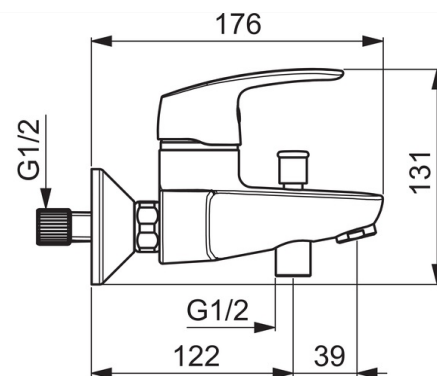

EAN: 4057304003219
static.hansa.com/45112183

- Sprcha & vana
- Jednopáková
- Montáž na zeď
- Chrom
- Pevné výtokové rameno
- CASCADE® aerátor
- Páka se symboly teplé a studené vody, Jedna ovládací páka / rukojeť
- Tlačný přepínač
- Funkce pro nastavení maximální teploty a průtoku vody, Nastavitelný omezovač teploty vody (součástí dodávky, možnost dodatečné instalace)
- Zpětný ventil (-y), \varnothing 40 mm keramická kartuše pro ovládání teploty a průtoku vody
- Etážky
- Tělo baterie z mosazy DZR
- zabezpečeno proti zpětnému toku při použití v domácnosti (podle DIN EN 1717)

Technické údaje

Vlastnosti průtoku

Průtokové množství při 3 bar **20.4 / 19.2 l/min**

Technické vlastnosti

Velikost DN (jmenovitý rozměr) **DN15**
 Zdroj teplé vody **max. +90°C**
 Pracovní tlak **0.5-10 bar**
 Projection **166 mm**

Předpisy

Norma EN **EN 817**

Typové certifikace

KIWA **K6116/08**

Náhradní díly

SP45112183

	Název	Kód
01	Páka	59914453
02	Krytka	59914454
03	Upevňovací matice, M4x1,5, SW 38	59914128
04	Kartuše, 4.0 Classic	59914129
05	Přepínač	59912706
06	Aerator, M24x1 C	59913401
07	Zpětný ventil	59905714