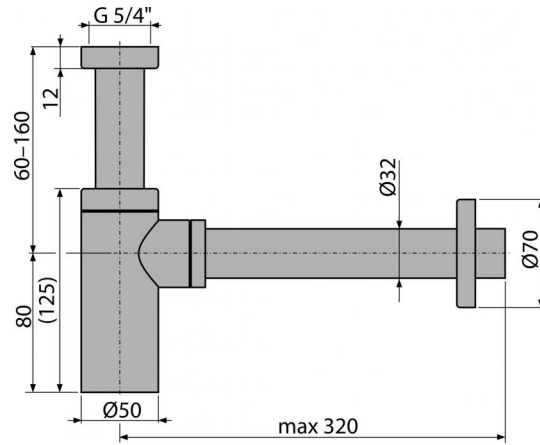

**A400ANTIC**

Sifón umývadlový DN32 DESIGN, bronz-antic

**Použitie**

Pre umývadlo

**Vlastnosti**

- Materiál: mosadz s pohľadovou povrchovou úpravou bronz-antic
- Napojenie na odpadovú rúrku Ø32 mm
- Zvýšená odolnosť proti poškrabaniu

**Rozsah dodávky**

- Matica pre pripojenie umývadlovej výpuste 5/4"
- Rozeta kovová
- Telo sifónu

**Objednací kód, Logistické informácie**

Kód	EAN	Hmotnosť (kus   balenie   paleta)	Rozmer (kus   balenie)	Množstvo (balenie   paleta)
A400ANTIC	8595580539702	0,8974   10,7688   321,5264 kg	330x70x150   590x240x390 mm	12   336 ks

**Záruky** 2/3 rokov

**Colný kód** 74182000

**Normy** EN 274

**Technické parametre**

- Prietok 30 l/min
- Zápachová uzáverka 50 mm