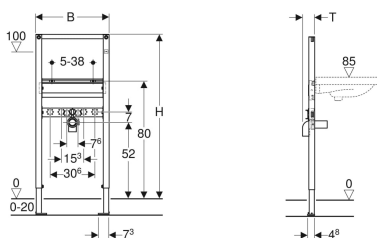

## Prvok Geberit Duofix pre umývadlo, 112 cm, stojančeková armatúra

Príklad

### Účely použitia

- Pre ľahké konštrukcie
- Pre montáž do predstenových inštalácií v čiastočnej výške alebo na výšku miestnosti
- Pre montáž do inštaláčnych stien na výšku miestnosti
- Pre montáž do systémových stien Geberit Duofix v čiastočnej výške alebo na výšku miestnosti
- Pre montáž umývadiel
- Pre stojančekové armatúry
- Pre hrúbky podlahy 0–20 cm

### Vlastnosti

- Samonosný rám upravený práškovou farbou
- Rám s otvormi  $\varnothing$  9 mm pre upevnenie v drevostavbe
- Pozinkované nožné podpery
- Vysúvateľné nožné podpery 0–20 cm
- Nožné podpery s brzdou vysúvania
- Otočné nožné pätky
- Hĺbka nožných pätiiek vhodná pre montáž do U-profilov UW 50 a UW 75 a systémových kolajníc Geberit Duofix
- Vzdialenosť upevnenia umývadla 5–38 cm
- Výškovo nastaviteľné a odhlučnené upevnenie pre pripájacie koleno
- Výškovo a hĺbkovo nastaviteľná traverza armatúry

| Č. výr.      | B     | H      | T      |
|--------------|-------|--------|--------|
| 111.430.00.1 | 50 cm | 112 cm | 7.5 cm |