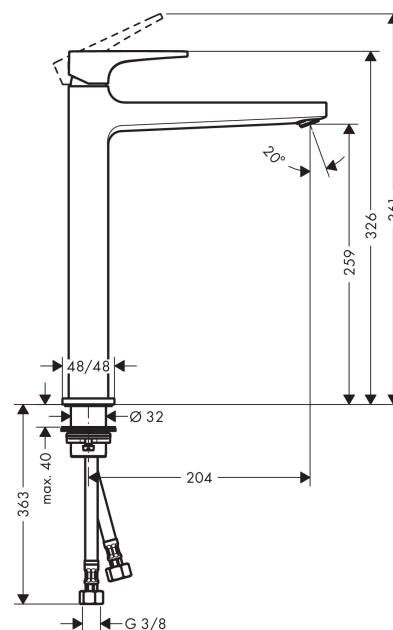

Metropol

Baterie 260 s plnou pákou, pro umyvadlové mísy, s odtokovou soupravou Push-Open

Povrchové úpravy: **chrom** Číslo položky: **32512000**

Popis

Vlastnosti

- obsahuje: páková umyvadlová baterie, odtoková souprava
- ComfortZone 260
- varianta rukojeti: páčka
- výtok 204 mm
- druh proudu: normální proud
- maximální průtok při 0,3 MPa: 5 l/min
- vhodné pro průtokový ohřívač
- odtoková souprava push-open (ovládání zatlačením na zátku, pro umyvadlo s přepadem)
- materiál odtokového ventilu: kov
- rozměr přívodů: DN15

Technologie

Ocenění za design

Obrázek výrobku

Kótovaný výkres

Průtokový diagram