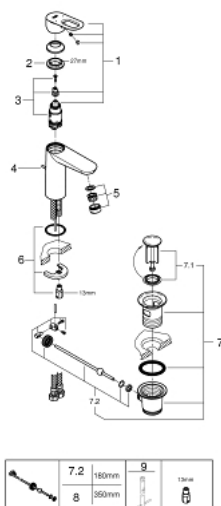

### POPIS PRODUKTU

- jednootvorová montáž
- kovová ovládací páka
- GROHE Longlife 28 mm keramická kartuše
- GROHE StarLight chromový povrch
- **GROHE EcoJoy** perlátor 5,7 l/min
- GROHE QuickFix rychlomontážní systém
- plastová odpadová souprava DN 32
- flexi připojovací hadičky

### NÁHRADNÍ DÍLY

- 1: páka (Č. obj. 46695000)
- 2: prstenec se závitem (Č. obj. 46715000)
- 3: Cartridge (Č. obj. 46580000)
- 4: táhlo (Č. obj. 46739000)
- 5: Perlátor (Č. obj. 48159000)
- 6: šroubení (Č. obj. 46249000)
- 7: odtoková souprava umyvadlo 1 1/4" (Č. obj. 28910000)
- 7.1: zátka 1 1/4" (Č. obj. 07182000)
- 7.2: excentrické táhlo (Č. obj. 07052000)
- 8: excentrické táhlo (Č. obj. 07341000)\*
- 9: montážní klíč (Č. obj. 19017000)\*