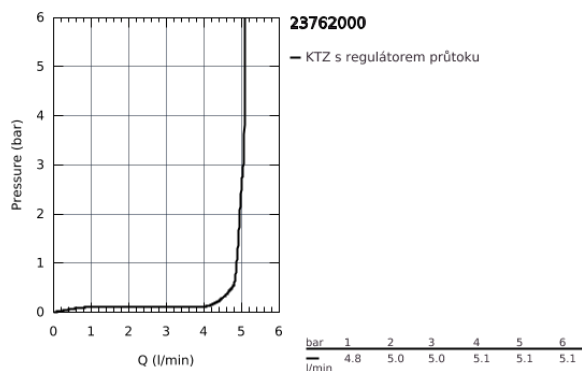

### POPIS PRODUKTU

- jednootvorová montáž
- kovová ovládací páka
- GROHE Longlife 28 mm keramická kartuše
- GROHE StarLight chromový povrch
- **GROHE EcoJoy** perlátor 5,7 l/min
- GROHE QuickFix rychlomontážní systém
- plastová odpadová souprava DN 32
- flexi připojovací hadičky