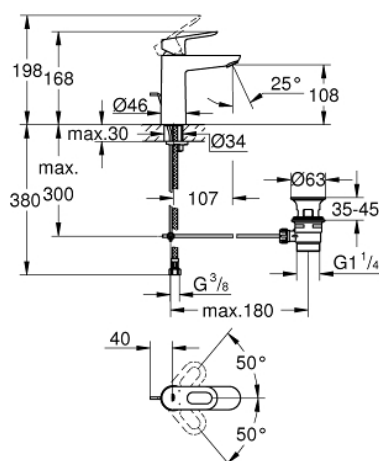

## 23 762 000 GROHE BAULOOP PÁKOVÁ UMYVADLOVÁ BATERIE DN 15, VELIKOST M

### POPIS PRODUKTU

- jednootvorová montáž
- kovová ovládací páka
- GROHE Longlife 28 mm keramická kartuše
- GROHE StarLight chromový povrch
- **GROHE EcoJoy** perlátor 5,7 l/min
- GROHE QuickFix rychlomontážní systém
- plastová odpadová souprava DN 32
- flexi připojovací hadičky

### NÁHRADNÍ DÍLY

- 1: páka (Č. obj. 46695000)
- 2: prstenec se závitem (Č. obj. 46715000)
- 3: Cartridge (Č. obj. 46580000)
- 4: táhlo (Č. obj. 46739000)
- 5: Perlátor (Č. obj. 48159000)
- 6: šroubení (Č. obj. 46249000)
- 7: odtoková souprava umyvadlo 1 1/4" (Č. obj. 28910000)
- 7.1: zátka 1 1/4" (Č. obj. 07182000)
- 7.2: excentrické táhlo (Č. obj. 07052000)
- 8: excentrické táhlo (Č. obj. 07341000)\*
- 9: montážní klíč (Č. obj. 19017000)\*