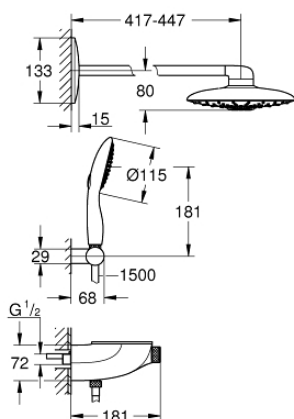

26 443 LS0 RAINSHOWER SMARTCONTROL KOMBINOVANÝ SPRCHOVÝ SYSTÉM S TERMOSTATEM, NÁSTĚNNÝ/PODOMÍTKOVÝ

POPIS PRODUKTU

- súprava obsahuje:
- nástěnný/podomítkový SmartControl termostat
- umožňuje zmenu medzi:
- hlavová sprcha Rainshower Duo 360 s horizontálnym 450 mm sprchovým ramenom, biela spodná časť sprchy
- GROHE PureRain/GROHE Rain O2 proud* a TrioMassage
- ruční sprcha Power&Soul 115 (27 671 LS0)
- nástěnný držák ruční sprchy (27 055)
- sprchová hadica Silverflex 1500 mm (28 364)
- minimálny prietok 10 l/min.
- **GROHE DreamSpray**
- chrómový povrch s **GROHE StarLight**
- **GROHE CoolTouch** ochrana proti opaření
- **GROHE TurboStat** kompaktná kartuša s voskovým termostatom
- **GROHE EcoJoy** technológia pre nízku spotrebu vody a perfektný prietok
- bezpečnostná záračka pri 38°C
- Voliteľný omezovač teploty GROHE SafeStop Plus na úrovni 43°C
- SmartControl tlačítko ON-OFF, ovládání proudu od EcoJoy do plného proudu Full Flow
- **GROHE EasyReach** sprchová polička
- rýchločistiaci systém **SpeedClean**
- **Vnitřní WaterGuide** pro delší životnost
- **funkcia Twistfree** proti prekrúteniu sprchovej hadice
- vyžaduje vestavbový set 26 264 001 a podomítkové těleso 26 449 000 – musí být objednáno samostatně
-
- * musí být rozhodnuto při první instalaci; výchozí nastavení z výroby: GROHE PureRain