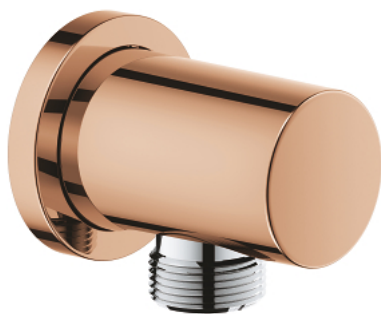

## 27 057 DA0 RAINSHOWER NÁSTENNÉ KOLIENKO DN 15

### POPIS PRODUKTU

- vonkajší závit
- s okrúhlou rozetou
- zaistené proti spätnému toku
- GROHE StarLight povrch