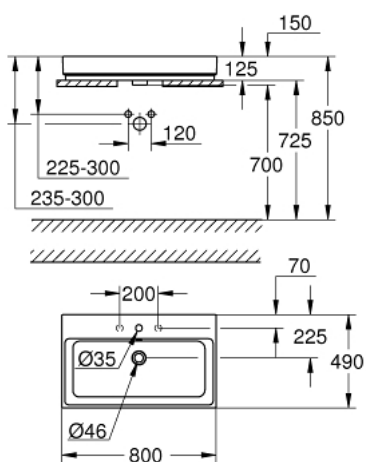

## 39 476 00H CUBE CERAMIC UMÝVADLO NA DOSKU 80 CM

### POPIS PRODUKTU

- glazúrovaná zadná strana
- s 1 otvorom pripraveným a 2 otvormi predpripravenými
- s prepacom
- 800 x 490 mm
- vrátane montážnej súpravy
- glazovaná hladká keramika
- PureGuard žiarivo biela keramika s antibakteriálnymi iónmi zabraňujúcimi rast u baktérií

39 476 00H **CUBE CERAMIC UMÝVADLO NA DOSKU 80 CM**

**NÁHRADNÉ DIELY**

1: montážna súprava (Č. obj. 49512000)