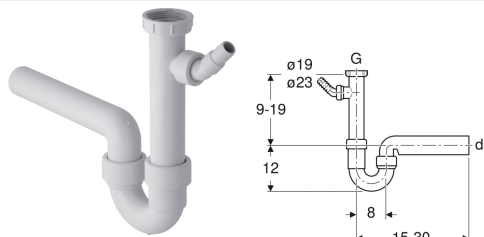

Kolenová zápachová uzávierka Geberit pre drez, s uhlovou hadicovou prípojkou, vodorovný odtok

Príklad

Účely použitia

- Pre pripojenie jednodielnych drezov

Vlastnosti

- Kontrola kvality podľa EN 274-3

Rozsah dodávky

- Vtokové hrdlo s prevlečnou maticou z PP, G 1", s prídavnou prípojkou
- Uhlová hadicová prípojka z PP, \varnothing 19/23 mm
- Záslepka pre prípojku G 1"

- S prípojkou pre práčku alebo umývačku riadu

Technické údaje

Materiál | Plast

Č. výr.	Farba / povrch	d, \varnothing	G
152.711.11.1	Alpská biela	50 mm	1 1/2 "
152.713.11.1	Alpská biela	40 mm	1 1/2 "