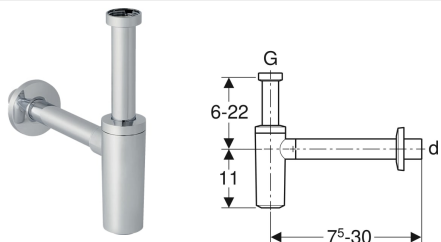

Zápachová uzávierka s normou rúrkou Geberit pre umývadlo, vodorovný odtok

Príklad

Účely použitia

- Pre umývadlá

Vlastnosti

- Kontrola kvality podľa EN 274-3

Rozsah dodávky

- Nástenná rozeta

| Č. výr. | Farba / povrch | d, ø | G |
|--------------|-------------------------|-------|---------|
| 151.034.21.1 | S lesklým pochrómovaním | 32 mm | 1 1/4 " |
| 151.035.21.1 | S lesklým pochrómovaním | 40 mm | 1 1/4 " |

Príslušenstvo

- Odtokový ventil Geberit pre umývadlá

- Nehrzdavejúce

Technické údaje

| | |
|--------------|-------|
| Výška sífónu | 75 mm |
| Materiál | Plast |