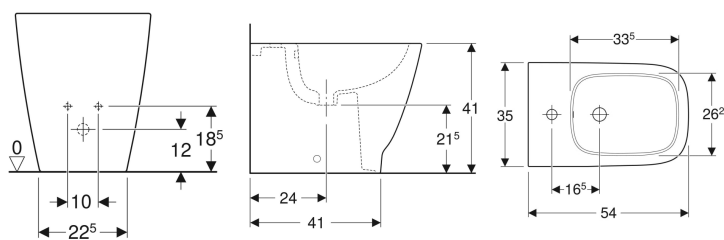

**Stojaci bidet Geberit Smyle Square v jednej rovine so stenou, uzavretý tvar**

Príklad

**Vlastnosti**

- Stojacie na podlahe
- V jednej rovine so stenou
- Skrytá prípojka vody

- Uzavretý tvar
- Skryté upevnenie

**Technické údaje**

Materiál | Sanitárna keramika

**Rozsah dodávky**

- Pripevňovací materiál

Č. výr.	Farba / povrch	Prepad	B	H	T	
500.841.00.1	Biela	Viditeľné	35 cm	34.5 cm	54 cm	Nové