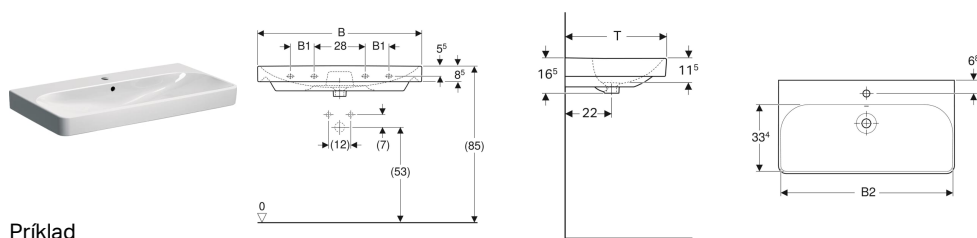

Umývadlo Geberit Smyle Square

Príklad

Vlastnosti

- Môže byť inštalované so skrinkou pod umývadlo

Technické údaje

Materiál

Sanitárna keramika

Č. výr.	Farba / p ovrch	Otvor pre b atériu	Prepad	B	B1	B2	Šírka skrinky pod umývadlom	H	T	Upevňovacie body	
501.574.00.1	Biela	Bez	Viditeľné	55 cm	- cm	51.8 cm	53.6 cm	16.5 cm	44 cm	2	Nové
501.732.00.1	Biela	V strede	Bez	60 cm	- cm	56.8 cm	58.4 cm	16.5 cm	48 cm	2	Nové
500.259.01.1	Biela	V strede	Viditeľné	55 cm	- cm	51.8 cm	53.6 cm	16.5 cm	44 cm	2	Nové
500.229.01.1	Biela	V strede	Viditeľné	60 cm	- cm	56.8 cm	58.4 cm	16.5 cm	48 cm	2	Nové
500.249.01.1	Biela	V strede	Viditeľné	75 cm	- cm	71.5 cm	73.4 cm	16.5 cm	48 cm	2	Nové
500.251.01.1	Biela	V strede	Viditeľné	90 cm	13 cm	86.8 cm	88.4 cm	16.5 cm	48 cm	4	Nové
500.250.01.1	Biela	Bez	Viditeľné	90 cm	13 cm	86.8 cm	88.4 cm	16.5 cm	48 cm	4	Nové
500.252.01.1	Biela	Vľavo a vpravo	Viditeľné	90 cm	13 cm	86.8 cm	88.4 cm	16.5 cm	48 cm	4	Nové
500.253.01.1	Biela	Vľavo a vpravo	Viditeľné	120 cm	28 cm	116.8 cm	118.4 cm	16.5 cm	48 cm	4	Nové
500.226.01.1	Biela	V strede	Viditeľné	120 cm	28 cm	116.8 cm	118.4 cm	16.5 cm	48 cm	4	Nové
500.225.01.1	Biela	Bez	Viditeľné	120 cm	28 cm	116.8 cm	118.4 cm	16.5 cm	48 cm	4	Nové

Príslušenstvo

- Priestorovo úsporný odtokový ventil Geberit, s vonkajšou ventilovou zátkou so stláčacím ovládaním
- Umývadlový odtok Geberit, priestorovo úsporný model, s vonkajšou ventilovou zátkou so stláčacím ovládaním
- Zápachová uzávierka s normou rúrkou Geberit pre umývadlo, vodorovný odtok
- Zápachová uzávierka s normou rúrkou Geberit pre umývadlo, priestorovo úsporný model, vodorovný odtok
- Pripevňovací materiál Geberit pre umývadlo