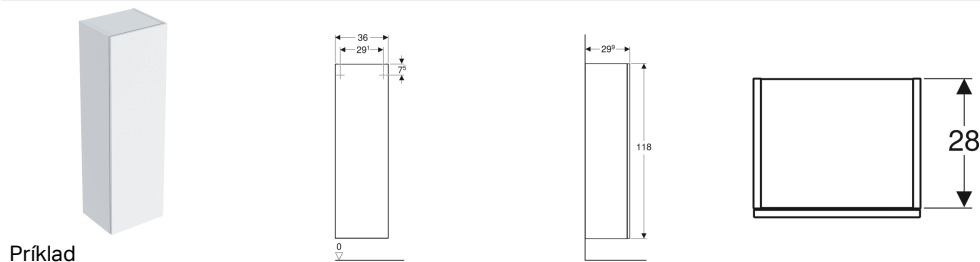

Stredne vysoká skrinka Geberit Smyle Square s jednými dvierkami

Vlastnosti

- Závesné
- Možno spojiť s bočnou skrinkou a vytvoriť vysokú skrinku
- S dvierkami
- Dvierka s mechanizmom tichého dovierania
- Otváranie pomocou mechanizmu push-to-open
- Nastaviteľné sklenené police

- Strana pripevnenia závesu vľavo alebo vpravo
- Zrkadlo na vnútornej strane dverí
- Odolné voči vlhkosti
- Dodáva sa zmontované

Technické údaje

Materiál | Silne komprimovaná trojvrstvová drevotrieska

Rozsah dodávky

- Bočná skrinka
- 3 sklenené poličky
- Pripevňovací materiál

Č. výr.	Farba / povrch	B	H	T	
500.361.00.1	Biela / Lakované s vysokým leskom	36 cm	118 cm	29.9 cm	Nové
500.361.JK.1	Láva / Matne lakované	36 cm	118 cm	29.9 cm	Nové
500.361.JL.1	Pieskovosivá / Lakované s vysokým leskom	36 cm	118 cm	29.9 cm	Nové
500.361.JR.1	Orech hickory / Melamín s drevenou štruktúrou	36 cm	118 cm	29.9 cm	Nové