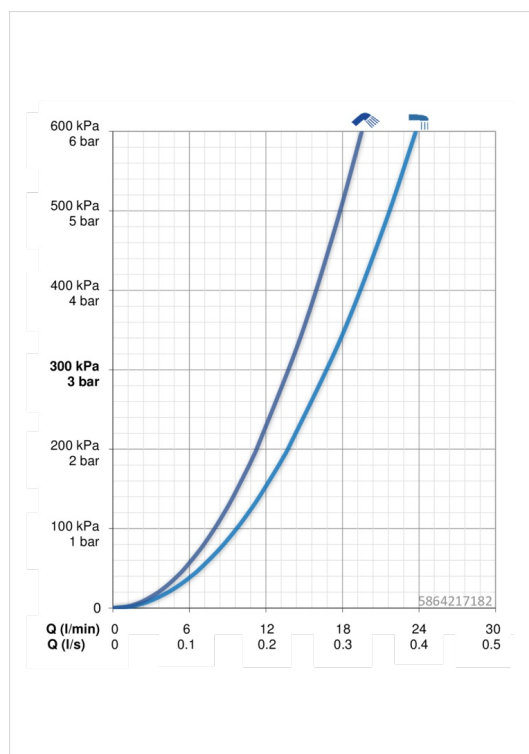

EAN: 4057304008733
static.hansa.com/5864217182

- Sprcha & vana
- Termostatická
- Montáž na zeď
- Chrom/Bílá
- CASCADE® aerátor
- Rukojeť regulátoru teploty, Rukojeť regulátoru průtoku
- Otočný přepínač, Přepínač integrovaný do ovládače průtoku
- Bezpečnostní pojistka proti opaření při 38 °C, THERMO COOL - vyšší bezpečnost díky minimálnímu zahřívání těla armatury
- Termostatická kartuše pro ovládání teploty
- Etážky s kulovým uzávěrem
- Bezpečnostní sklo
- zabezpečeno proti zpětnému toku při použití v domácnosti (podle DIN EN 1717)

Technické údaje

Vlastnosti průtoku

Průtokové množství při 3 bar	16.8 / 13.8 l/min
Tlaková ztráta při průtoku (0,2 l/s)	2.3 bar

Technické vlastnosti

Velikost DN (jmenovitý rozměr)	DN15
Zdroj teplé vody	max. +80°C
Pracovní tlak	1-10 bar
Velikost přípojky	G1/2
Instalační šířka	CC150± 15 mm
Projection	137 mm
Materiál	Mosaz

Předpisy

Norma EN	EN 1111
Třída hlučnosti	I (ISO 3822) Oras lab.