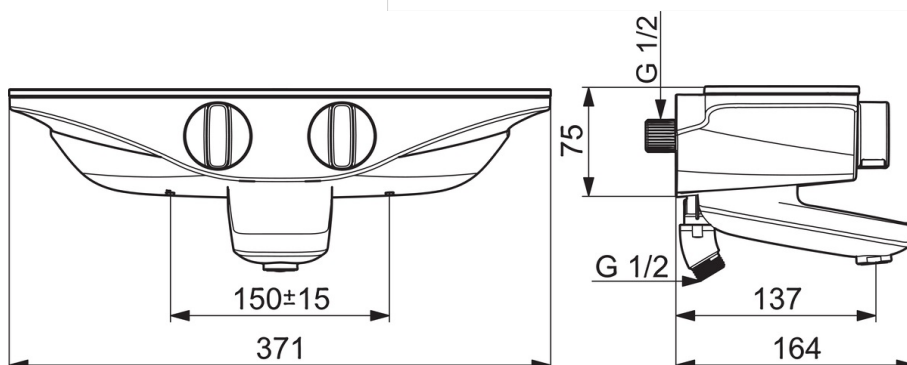

EAN: 4057304008733
static.hansa.com/5864217182

- Sprcha & vana
- Termostatická
- Montáž na zeď
- Chrom/Bílá
- CASCADE® aerátor
- Rukojeť regulátoru teploty, Rukojeť regulátoru průtoku
- Otočný přepínač, Přepínač integrovaný do ovládače průtoku
- Bezpečnostní pojistka proti opaření při 38 °C, THERMO COOL - vyšší bezpečnost díky minimálnímu zahřívání těla armatury
- Termostatická kartuše pro ovládání teploty
- Etážky s kulovým uzávěrem
- Bezpečnostní sklo
- zabezpečeno proti zpětnému toku při použití v domácnosti (podle DIN EN 1717)

Technické údaje

Vlastnosti průtoku

Průtokové množství při 3 bar	16.8 / 13.8 l/min
Tlaková ztráta při průtoku (0,2 l/s)	2.3 bar

Technické vlastnosti

Velikost DN (jmenovitý rozměr)	DN15
Zdroj teplé vody	max. +80°C
Pracovní tlak	1-10 bar
Velikost přípojky	G1/2
Instalační šířka	CC150± 15 mm
Projection	137 mm
Materiál	Mosaz

Předpisy

Norma EN	EN 1111
Třída hlučnosti	I (ISO 3822) Oras lab.