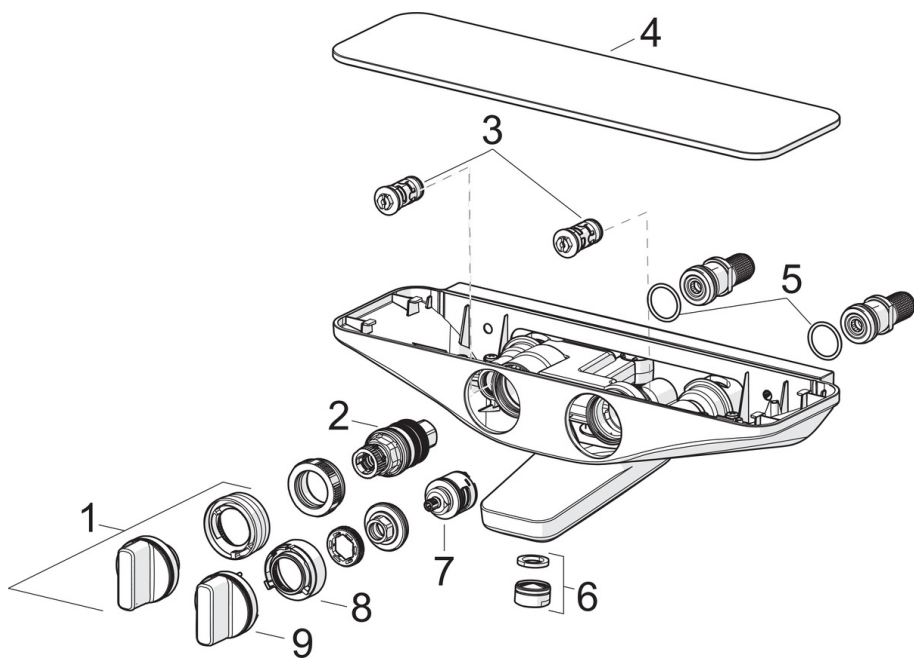

Náhradní díly

SP5864217182

	Název	Kód
01	Ovladač regulátoru teploty	59914596
02	Termoelement/Kartuše, 3.4	59914114
03	Zpětný ventil s filtrem	59913696
04	Krycí díl Bílá	59914601
05	O-kroužek, 25.07x2.62	59911479
06	Aerator, M24x1 D	59911829
07	Přepínač/Kartuše	59914183
08	Regulátor průtoku	59914635
09	Rukojeť regulátoru průtoku	59914599
N.I.	Přistoupení, G1/2	59911491
N.I.	Adaptér	03990100