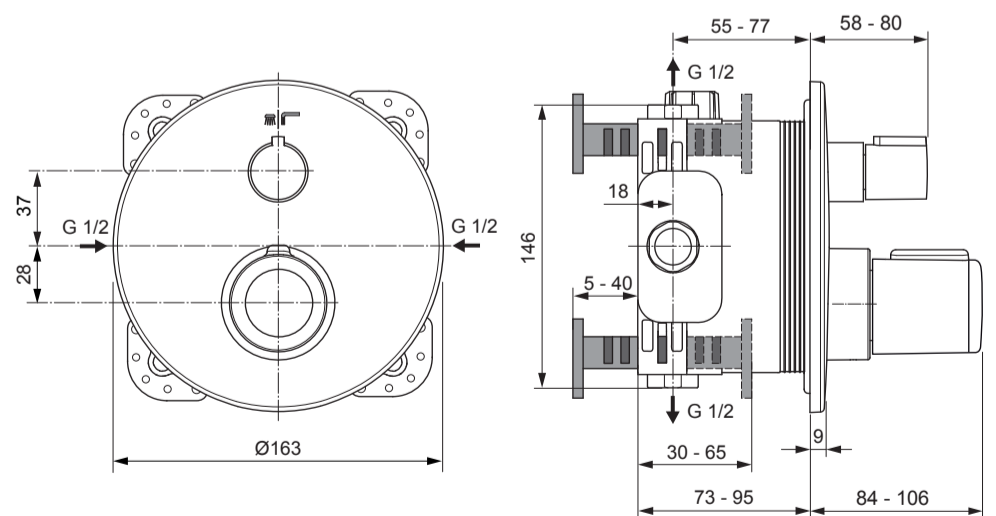

- 1 A 963 131 NU
- 2 A 963 132 NU
- 3 A 963 143 NU
- 4 A 963 146 NU
- 5 A 963 147 NU
- 6 A 861 328 NU
- 7 A 962 594 NU
- 8 A 960 890 NU
- 9 A 860 904 NU
- 10 A 960 891 NU
- 11 A 960 898 NU
- 12 A 960 899 NU
- 13 A 963 564 NU
- 14 A 963 427 NU
- 15 A 861 486 AA
- 16 A 962 368 NU
- 17 A 860 906 AA
- 18 A 860 897 NU
- 19 A 860 900 AA
- 20 A 961 659 NU
- 21 A 962 388 AA
- 22 A 861 487 AA
- 23 A 960 704 NU
- 24 A 962 476 NU
- 24 A 6677 AA

concept

CONCEPT 200
 A 7309 ..

1219 / A 868 539

Ideal Standard International NV
 Corporate Village - Gent Building
 Da Vincilaan 2
 1935 Zaventem
 Belgium

www.idealstandardinternational.com

	P bar		MAX. 10		5		Q (3 bar)
	T °C		MAX. 80		65		l/min
					55		30