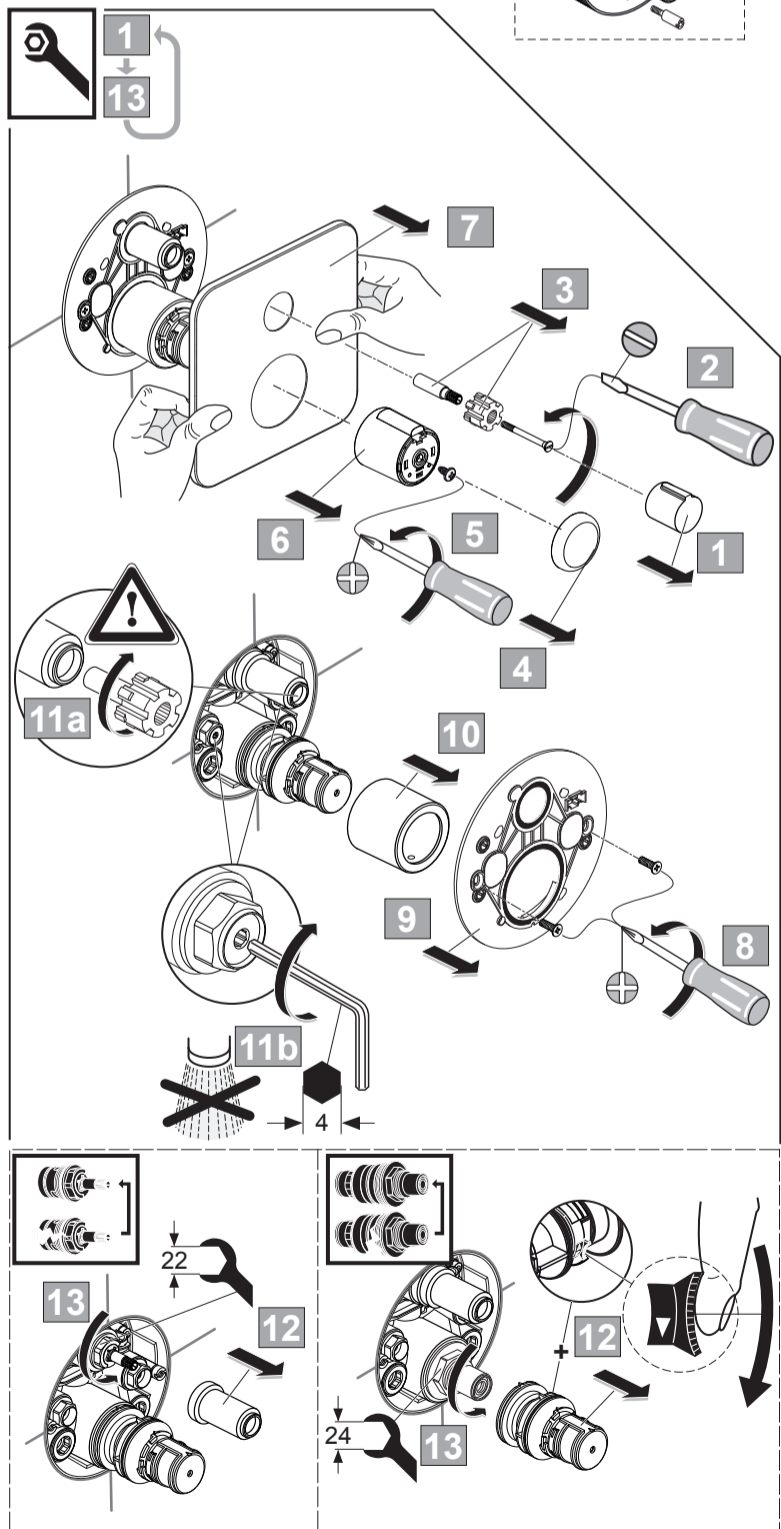

Spare Parts / Ersatzteile / Pièces de rechange / Pezzi di Ricambio / Piezas de requesto /
 Parte de reposição / Reserveonderdelen / Reservdelar / Reservdeler / Varaosat /
 Vraosat / Varahlutir / Ανταλλακτικά / Yedek Parçalar / Náhradní díly / Náhradné diely /
 Nadomestni deli / Резервни части / Запчасти / Części Zapasowe / Piese de schimb
 / Rendelhető alkatrészek / Запасні частини / Reservni delovi / Резервни делови /
 Резервни делови / Atsarginių dalių / Tellitavad varuosad / Резервју дају

- 1 A 963 131 NU
- 2 A 963 132 NU
- 3 A 963 143 NU
- 4 A 963 146 NU
- 5 A 963 147 NU
- 6 A 861 328 NU
- 7 A 962 594 NU
- 8 A 960 890 NU
- 9 A 860 904 NU
- 10 A 960 891 NU
- 11 A 960 898 NU
- 12 A 960 899 NU
- 13 A 963 564 NU
- 14 A 963 427 NU
- 15 A 861 486 AA
- 16 A 962 368 NU
- 17 A 860 906 AA
- 18 A 860 897 NU
- 19 A 860 900 AA
- 20 A 961 659 NU
- 21 A 962 388 AA
- 22 A 861 487 AA
- 23 A 960 704 NU
- 24 A 962 476 NU
- 24 A 6677 AA

concept

CONCEPT 200
 A 7309 ..

1219 / A 868 539

Ideal Standard International NV
 Corporate Village - Gent Building
 Da Vincilaan 2
 1935 Zaventem
 Belgium

www.idealstandardinternational.com

	P bar		MAX. 10		5		Q (3 bar)
	T °C		MAX. 80		65		l/min
					55		30