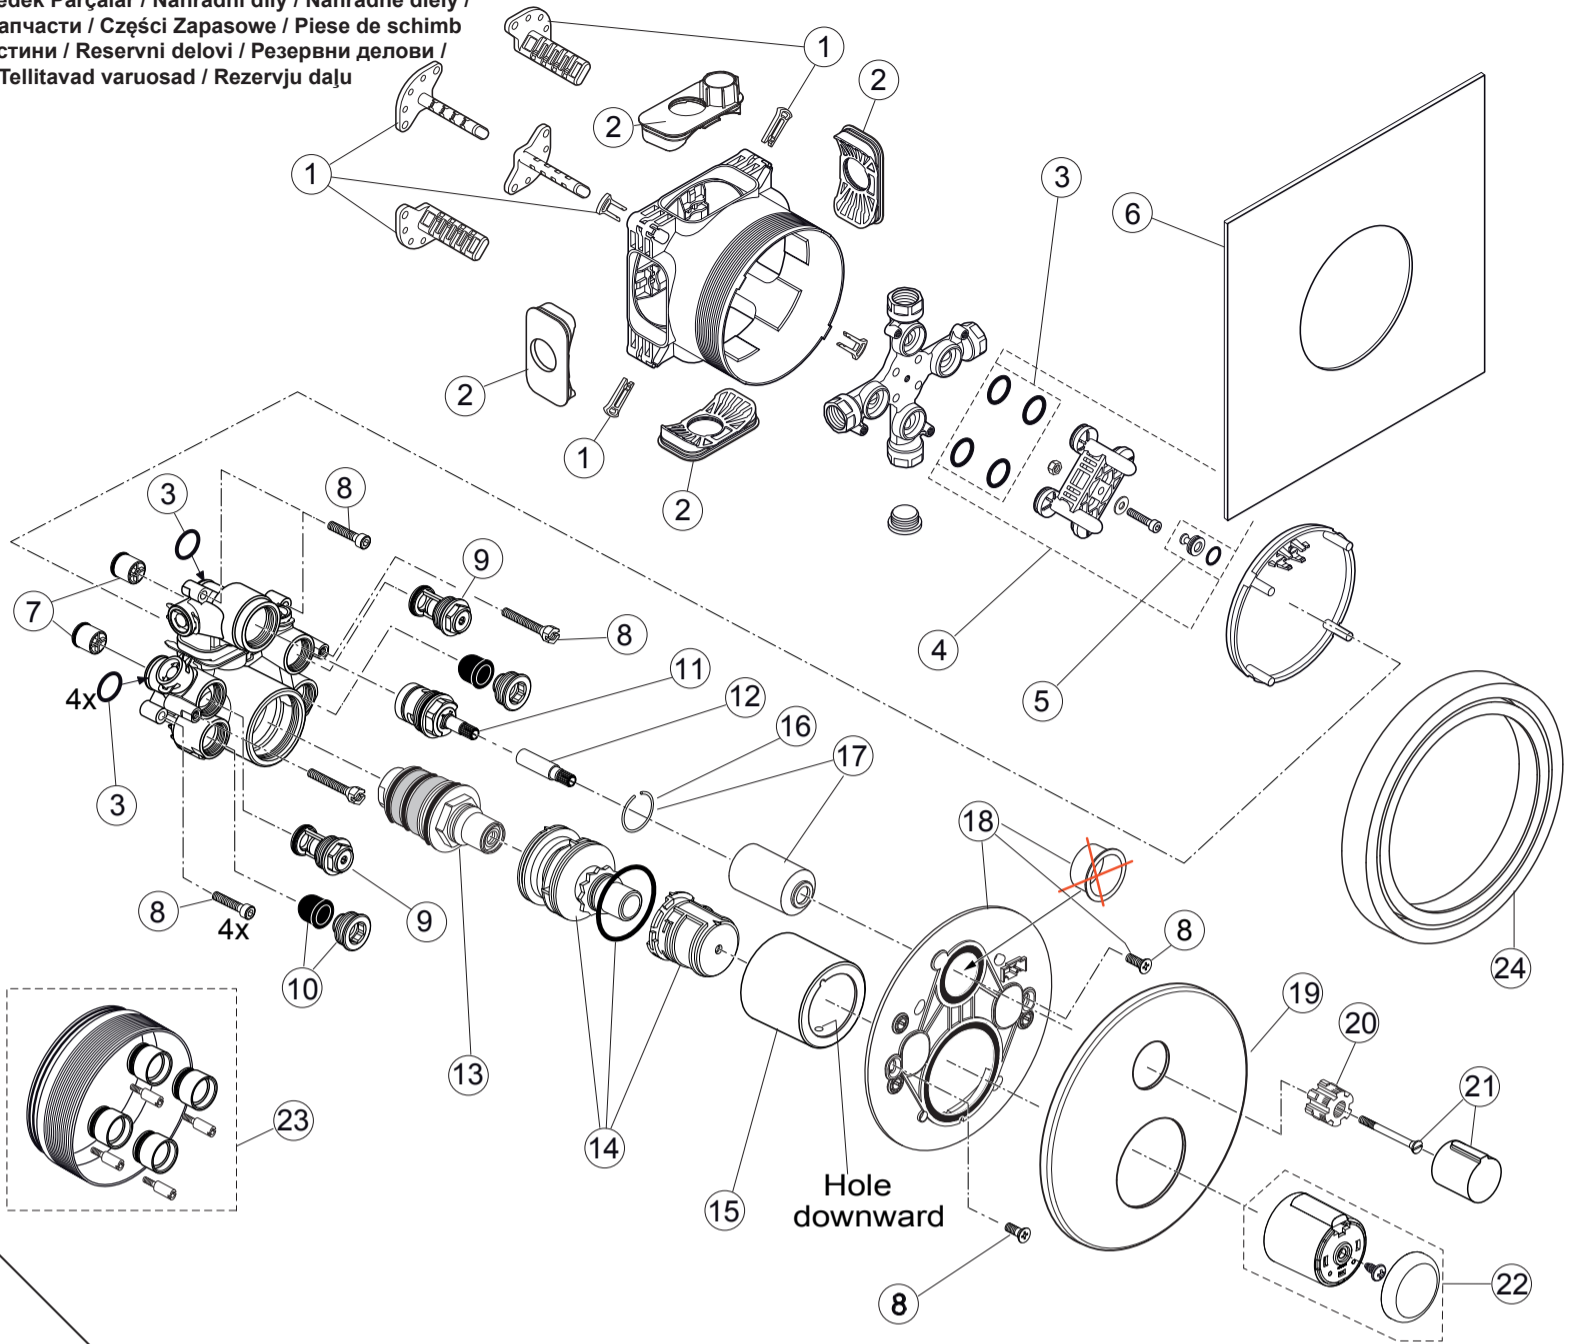

- 1 A 963 131 NU
- 2 A 963 132 NU
- 3 A 963 143 NU
- 4 A 963 146 NU
- 5 A 963 147 NU
- 6 A 861 328 NU
- 7 A 962 594 NU
- 8 A 960 890 NU
- 9 A 860 904 NU
- 10 A 960 891 NU
- 11 A 960 898 NU
- 12 A 960 899 NU
- 13 A 963 564 NU
- 14 A 963 427 NU
- 15 A 861 486 AA
- 16 A 962 368 NU
- 17 A 860 906 AA
- 18 A 860 897 NU
- 19 A 860 900 AA
- 20 A 961 659 NU
- 21 A 962 388 AA
- 22 A 861 487 AA
- 23 A 960 704 NU
- 24 A 962 476 NU
- 24 A 6677 AA

concept

CONCEPT 200
 A 7309 ..

1219 / A 868 539

Ideal Standard International NV
 Corporate Village - Gent Building
 Da Vincilaan 2
 1935 Zaventem
 Belgium

www.idealstandardinternational.com

	P bar		MAX. 10		5		Q (3 bar)
	T °C		MAX. 80		65		l/min
					55		30