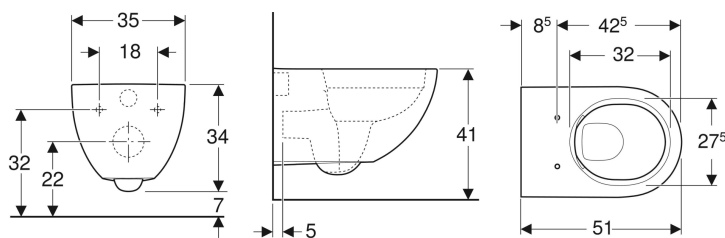

## Závesné WC s hlbokým splachovaním Geberit Acanto, uzavretý tvar, Rimfree

Príklad

### Vlastnosti

- Závesné
- WC s hlbokým splachovaním
- Rimfree

- Jednoduché pripevnenie pomocou nástenného upevnenia Geberit typ EFF2 pre WC
- Typ 1, objem veľkého spláchnutia 6/5/4 l, podľa EN 997
- Typ 2 podľa EN 997
- Splachuje so 4,5 l
- Uzavretý tvar
- Skryté upevnenie

### Nutné objednať zvlášť

- WC sedadlo

Č. výr.	Farba / povrch	B	H	T
500.600.01.2	Biela	35 cm	34 cm	51 cm
500.600.01.8	Biela / KeraTect	35 cm	34 cm	51 cm

- Pre montáž je v závislosti od montážnej situácie potrebná pripojovacia súprava Geberit pre závesné WC.