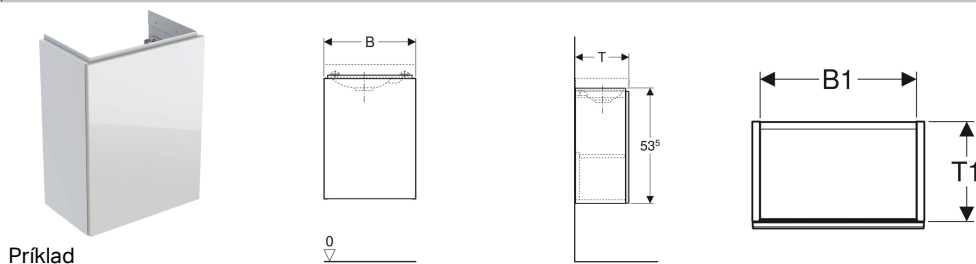

Skrinka pod malé umývadlo Geberit Acanto, s jednými dvierkami a zápachovou uzávierkou

Vlastnosti

- Závesné
- S dvierkami
- Otváranie pomocou mechanizmu push-to-open
- Strana pripevnenia závesu vľavo alebo vpravo

- Odolné voči vlhkosti
- Čelo z drevotrieskovej dosky so skleným krytom
- Dodáva sa zmontované

Technické údaje

Materiál | Silne komprimovaná trojvrstvá drevotrieska

Rozsah dodávky

- Skrinka pod malé umývadlo
- Flašová zápachová uzávierka s normou rúrkou, priestorovo úsporný model, ø 32 mm
- Pripevňovací materiál

Č. výr.	Farba / povrch	B	B1	Šírka umývadla	H	T	T1
500.607.01.2	Korpus: biely/lakovaný s vysokým leskom Dvere: biele/lesklé sklo	39.5 cm	36 cm	40 cm	53.5 cm	24.5 cm	23 cm
500.608.01.2	Korpus: biely/lakovaný s vysokým leskom Dvere: biele/lesklé sklo	44.5 cm	41 cm	45 cm	53.5 cm	37.5 cm	36 cm
500.607.JL.2	Korpus: pieskovosivý/lakovaný matný Dvere: pieskovosivá/lesklé sklo	39.5 cm	36 cm	40 cm	53.5 cm	24.5 cm	23 cm
500.608.JL.2	Korpus: pieskovosivý/lakovaný matný Dvere: pieskovosivá/lesklé sklo	44.5 cm	41 cm	45 cm	53.5 cm	37.5 cm	36 cm
500.607.JK.2	Korpus: láva/lakovaný matný Dvere: láva/lesklé sklo	39.5 cm	36 cm	40 cm	53.5 cm	24.5 cm	23 cm
500.608.JK.2	Korpus: láva/lakovaný matný Dvere: láva/lesklé sklo	44.5 cm	41 cm	45 cm	53.5 cm	37.5 cm	36 cm
500.607.16.1	Korpus: čierny/lakovaný matný Dvere: čierne/lesklé sklo	39.5 cm	36 cm	40 cm	53.5 cm	24.5 cm	23 cm
500.608.16.1	Korpus: čierny/lakovaný matný Dvere: čierne/lesklé sklo	44.5 cm	41 cm	45 cm	53.5 cm	37.5 cm	36 cm