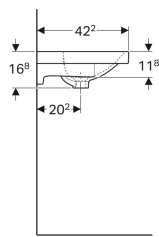

- S odkladacou plochou

Vlastnosti

- Môže byť inštalované so skrinkou pod umývadlo
- Skrátané vyloženie

Technické údaje

Materiál | Jemný žiaruvzdorný íl

Č. výr.	Farba / povrch	Otvor pre batériu	Prepad	B	Šírka skrinky pod umývadlom	H	T
500.632.01.2	Biela	V strede	Viditeľné	75 cm	74 cm	16.8 cm	42.2 cm
500.632.01.8	Biela / KeraTect	V strede	Viditeľné	75 cm	74 cm	16.8 cm	42.2 cm
500.633.01.2	Biela	V strede	Viditeľné	90 cm	89 cm	16.8 cm	42.2 cm
500.633.01.8	Biela / KeraTect	V strede	Viditeľné	90 cm	89 cm	16.8 cm	42.2 cm
500.634.01.2	Biela	Bez	Viditeľné	90 cm	89 cm	16.8 cm	42.2 cm
500.634.01.8	Biela / KeraTect	Bez	Viditeľné	90 cm	89 cm	16.8 cm	42.2 cm

Príslušenstvo

- Odtokový ventil pre priestorovo úsporný model Geberit, úzke vyhotovenie, s vonkajšou ventilovou zátkou a stlačacím ovládaním
- Zápachová uzávierka s normou rúrkou Geberit pre umývadlo, vodorovný odtok
- Pripevňovací materiál Geberit pre umývadlo