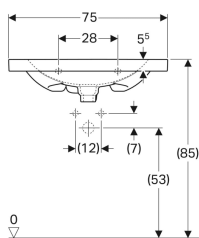

Umývadlo Geberit Acanto, skrátané vyloženie, s odkladacou plochou

Príklad

- S odkladacou plochou

Vlastnosti

- Môže byť inštalované so skrinkou pod umývadlo
- Skrátané vyloženie

Technické údaje

Materiál | Jemný žiaruvzdorný íl

Č. výr.	Farba / povrch	Otvor pre batériu	Prepad	B	Šírka skrinky pod umývadlom	H	T
500.632.01.2	Biela	V strede	Viditeľné	75 cm	74 cm	16.8 cm	42.2 cm
500.632.01.8	Biela / KeraTect	V strede	Viditeľné	75 cm	74 cm	16.8 cm	42.2 cm
500.633.01.2	Biela	V strede	Viditeľné	90 cm	89 cm	16.8 cm	42.2 cm
500.633.01.8	Biela / KeraTect	V strede	Viditeľné	90 cm	89 cm	16.8 cm	42.2 cm
500.634.01.2	Biela	Bez	Viditeľné	90 cm	89 cm	16.8 cm	42.2 cm
500.634.01.8	Biela / KeraTect	Bez	Viditeľné	90 cm	89 cm	16.8 cm	42.2 cm

Príslušenstvo

- Odtokový ventil pre priestorovo úsporný model Geberit, úzke vyhotovenie, s vonkajšou ventilovou zátkou a stlačacím ovládaním
- Zápachová uzávierka s normou rúrkou Geberit pre umývadlo, vodorovný odtok
- Pripevňovací materiál Geberit pre umývadlo