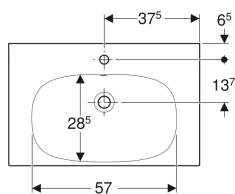

Umývadlo Geberit Acanto, skrátané vyloženie, s odkladacou plochou

Príklad

- S odkladacou plochou

Vlastnosti

- Môže byť inštalované so skrinkou pod umývadlo
- Skrátané vyloženie

Technické údaje

Materiál | Jemný žiaruvzdorný íl

Č. výr.	Farba / povrch	Otvor pre batériu	Prepad	B	Šírka skrinky pod umývadlom	H	T
500.632.01.2	Biela	V strede	Viditeľné	75 cm	74 cm	16.8 cm	42.2 cm
500.632.01.8	Biela / KeraTect	V strede	Viditeľné	75 cm	74 cm	16.8 cm	42.2 cm
500.633.01.2	Biela	V strede	Viditeľné	90 cm	89 cm	16.8 cm	42.2 cm
500.633.01.8	Biela / KeraTect	V strede	Viditeľné	90 cm	89 cm	16.8 cm	42.2 cm
500.634.01.2	Biela	Bez	Viditeľné	90 cm	89 cm	16.8 cm	42.2 cm
500.634.01.8	Biela / KeraTect	Bez	Viditeľné	90 cm	89 cm	16.8 cm	42.2 cm

Príslušenstvo

- Odtokový ventil pre priestorovo úsporný model Geberit, úzke vyhotovenie, s vonkajšou ventilovou zátkou a stlačacím ovládaním
- Zápachová uzávierka s normou rúrkou Geberit pre umývadlo, vodorovný odtok
- Pripevňovací materiál Geberit pre umývadlo