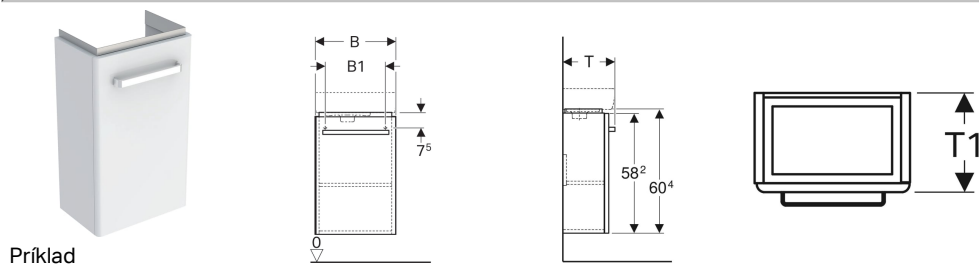

Skrinka pod malé umývadlo Geberit Selnova Compact, s jednými dvierkami, skrátene vyloženie

Vlastnosti

- Závesné
- S dvierkami
- Otváranie pomocou rukoväte
- Dvierka s mechanizmom tichého dovierania
- S jednou nastaviteľnou poličkou
- Strana pripevnenia závesu vľavo alebo vpravo

- Odolné voči vlhkosti
- Možnosť vybavenia nožičkami
- Čelo z MDF
- Dodáva sa zmontované

Technické údaje

Materiál | Silne komprimovaná trojvrstvá drevotrieska

Rozsah dodávky

- Pripevňovací materiál

Č. výr.	Farba / povrch	B	B1	Šírka umývadla	H	T	T1	
501.925.01.1	Biela / Lakované s vysokým leskom	40.8 cm	34.6 cm	45 cm	60.5 cm	23.1 cm	20.1 cm	Nové
501.925.42.1	Svetlosivá / Lakované s vysokým leskom	40.8 cm	34.6 cm	45 cm	60.5 cm	23.1 cm	20.1 cm	Nové
501.488.00.1	Korpus: biely/lakovaný matný Čelo: biele/lakované s vysokým leskom	34.8 cm	31.6 cm	40 cm	60.4 cm	25.2 cm	22.2 cm	Nové
501.487.00.1	Korpus: svetlosivý/lakovaný matný Čelo: svetlosivé/lakované s vysokým leskom	34.8 cm	31.6 cm	40 cm	60.4 cm	25.2 cm	22.2 cm	Nové