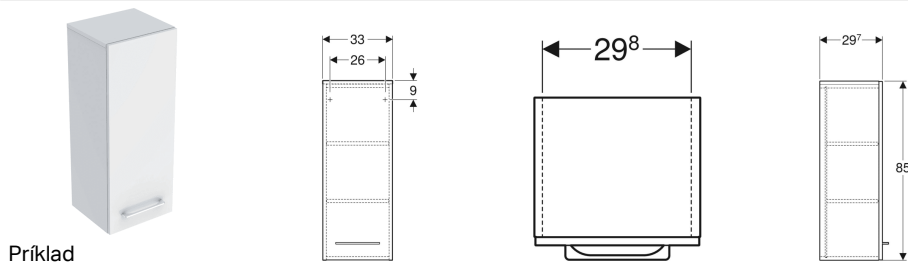

## Stredne vysoká skrinka Geberit Selnova Square s jednými dvierkami

### Vlastnosti

- Závesné
- S dvierkami
- Dvierka s mechanizmom tichého dovierania
- Otváranie pomocou rukoväte
- S dvomi nastaviteľnými poličkami

- Strana pripevnenia závesu vľavo alebo vpravo
- Odolné voči vlhkosti
- Dodáva sa zmontované