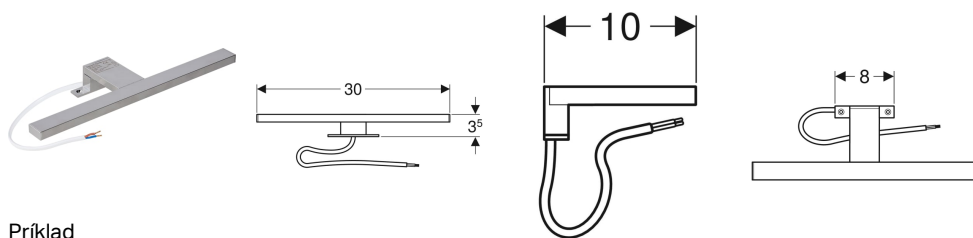

## Svietidlo Geberit pre zrkadlovú skrinku

Príklad

### Technické údaje

Spôsob ochrany	IP44
Trieda ochrany	II
Menovité napätie	220–240 V AC

Sietová frekvencia	50 / 60 Hz
Prevádzkové napätie	24 V DC
Príkonnosť	6 W
Farba svetla	4000 K

### Príslušenstvo

- Zrkadlová skrinka Geberit Selnova Square s dvomi dvierkami