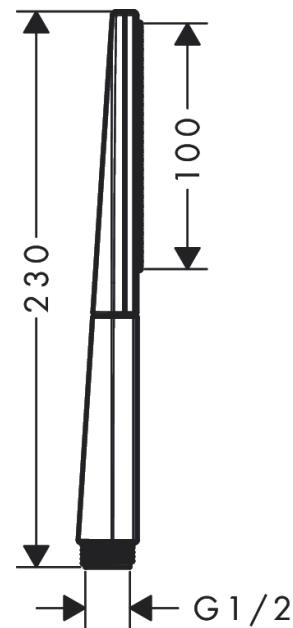

Rainfinity

tyčová ruční sprcha 100 1jet

Povrchové úpravy: **matná bílá**

Číslo položky: **26866700**

Popis

Vlastnosti

- velikost sprchové hlavice: 100 x 38 mm
- druh proudu: PowderRain
- maximální průtok při 0,3 MPa: 13,8 l/min
- min. průtokový tlak: 0,1 MPa
- plast
- vhodné pro průtokový ohřívač
- povrchová úprava disku vodních paprsků: povrchová úprava disku vodních paprsků: grafitově černá
- součásti dodávky: ruční sprcha, těsnění se sítkem, montážní návod

Technologie

Ocenění za design

reddot award 2019
best of the best

Obrázek výrobku

Kótovaný výkres

Průtokový diagram

Q = l/min 0 3 6 9 12 15 18 21 24 27 30
Q = l/sec 0 0,1 0,2 0,3 0,4 0,5

Spotřební hodnoty byly v praxi měřeny na příslušných armaturách (termostat/baterie/ podomítkový ventil).