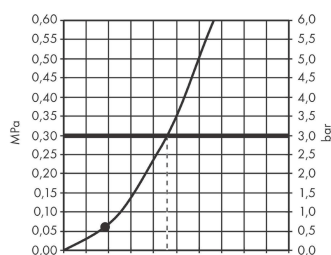

Rainfinity

tyčová ruční sprcha 100 1jet

Povrchové úpravy: **matná bílá**

Číslo položky: **26866700**

Popis

Vlastnosti

- velikost sprchové hlavice: 100 x 38 mm
- druh proudu: PowderRain
- maximální průtok při 0,3 MPa: 13,8 l/min
- min. průtokový tlak: 0,1 MPa
- plast
- vhodné pro průtokový ohřívač
- povrchová úprava disku vodních paprsků: povrchová úprava disku vodních paprsků: grafitově černá
- součásti dodávky: ruční sprcha, těsnění se sítkem, montážní návod

Technologie

Ocenění za design

reddot award 2019
best of the best

Obrázek výrobku

Kótovaný výkres

Průtokový diagram

Q = l/min 0 3 6 9 12 15 18 21 24 27 30
Q = l/sec 0 0,1 0,2 0,3 0,4 0,5

Spotřební hodnoty byly v praxi měřeny na příslušných armaturách (termostat/baterie/ podomítkový ventil).