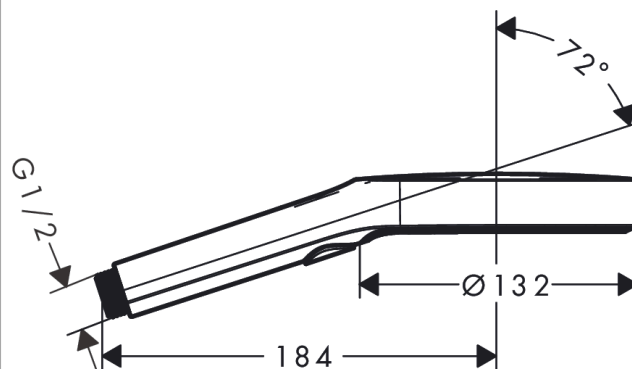

Kótovaný výkres